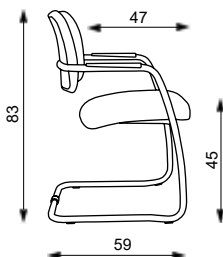

Čalouněná
záda

+500 CZK

Dřevěné
područky,
buk

+692 CZK

VZORNÍKY LÁTEK NA STR. 82-87

OLYMP CANTILEVER

OLYMP CANTILEVER čalouněný

Hmotnost 8,3 kg
Balení 0,3 m³
Šířka sedáku 49 cm
Celková šířka 56 cm

OLYMP CANTILEVER síť

Hmotnost 8,2 kg
Balení 0,3 m³
Šířka sedáku 49 cm
Celková šířka 56 cm

OLYMP CANTILEVER Základní varianta zahrnuje:

- čalouněný nebo síťovaný opěrák (barva sítě: černá)
- plastové područky - součást konstrukce
- černý plastový kryt opěráku
- spotřeba látky 0,75 m (čalouněná varianta) a 0,4 m (síťovaná varianta) v šíři 1,4 m
- nosnost 140 kg