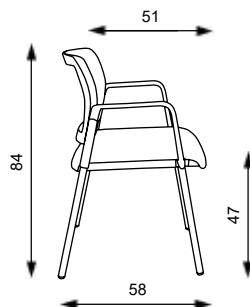

Brzděná kolečka: +50 CZK

VZORNÍKY LÁTEK NA STR. 82-87

KENT PROKUR

KENT PROKUR

Hmotnost 6,9 kg
Balení 0,25 m³
Šířka sedáku 48 cm
Celková šířka
s područkami 65 cm

KENT PROKUR SÍŤ

Hmotnost 6,7 kg
Balení 0,25 m³
Šířka sedáku 48 cm
Celková šířka
s područkami 65 cm