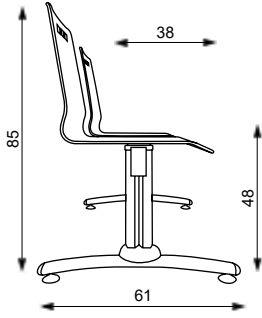

BERNI MULTISEDÁK

Cenová kategorie látky		BERNI MULTISEDÁK	
		bez čalounění	čalouněný (sedák i opěrák)
2-sedák	1	9 018 CZK	10 238 CZK
	2		10 454 CZK
	3		10 718 CZK
	4		11 438 CZK
	5		13 358 CZK
3-sedák	1	12 338 CZK	14 168 CZK
	2		14 492 CZK
	3		14 888 CZK
	4		15 968 CZK
	5		18 848 CZK
4-sedák	1	15 658 CZK	18 098 CZK
	2		18 530 CZK
	3		19 058 CZK
	4		20 498 CZK
	5		24 338 CZK
5-sedák	1	18 992 CZK	22 042 CZK
	2		22 582 CZK
	3		23 242 CZK
	4		25 042 CZK
	5		29 842 CZK

Multisedák

- barevné provedení traverzy multisedáku: černá nebo šedá barva
- nohy do A chromové (+1 000 CZK), šedé, černé + 0 CZK
- příplatek za chromované nohy +0 CZK
- cena za odkládací dřevěný stolek = cena 1 místa k sezení
- konstrukce multisedáků lze kotvit k podlaze (+0 CZK) nebo ke zdi* (+1 000 CZK), *spojovací materiál není součástí dodávky

Základní varianta zahrnuje:

- bez područek
- nohy ve tvaru

Multisedák	celková šířka (bez područek)	celková nosnost
2-sedák	104 cm	260 kg
3-sedák	156 cm	390 kg
4-sedák	208 cm	520 kg
5-sedák	260 cm	650 kg

MOŘENÍ:

buk

TERMÍNY A CENY MOŘENÍ NA DOTAZ,
DRUHY MOŘENÍ A LAMINACE STR. 88
PŘÍPLATEK ZA PŘÍPRAVU V LAMINU +600 CZK
LAMINACE OD 40 KUSŮ
VZORNÍKY LÁTEK NA STR. 82-87