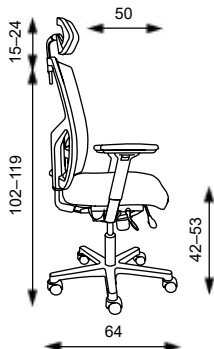

PP područky
P27
+786 CZK

PP područky
P27W
+886 CZK

Prošívané
hran
sedáku
(není možné vyrobít
v látce Fill)
+450 CZK

GAME ŠÉF

Hmotnost 14,5 kg
Balení 0,30 m³
Šířka sedáku 52 cm

GAME ŠÉF

Základní varianta zahrnuje:

- výškově stavitelný síťovaný opěrák s mechanickým zámekem
- samostatně výškově stavitelná bederní opěrka
- bez područek a podhlavníku
- Loop nylonový černý kříž s kolečky Ø 640 mm s kolečky Ø 65 mm
- spotřeba látky 0,8 m v šíři 1,4 m
- nosnost 150 kg