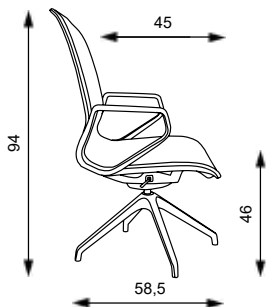

Hmotnost 10,9 kg
Balení 0,30 m³
Šířka sedáku 48 cm
Celková šířka 64 cm

MARLENE ŠĚF

Základní varianta zahrnuje:

- vysoký fixní síťovaný opěrák
- prodyšný síťovaný sedák
- bez područek
- Loop nylonový černý kříž s Ø 640 mm s kolečky Ø 65 mm
- nosnost 130 kg

PP područky
P50U
uzavřené
+540 CZK

PP područky
P50O
otevřené
+540 CZK

Kolečka
Ø 65 mm
na tvrdý povrch
+100 CZK

Brzděná kolečka: +50 CZK

MARLENE PROKUR

MARLENE PROKUR

Hmotnost 7,1 kg
Balení 0,3 m³
Šířka sedáku 48 cm
Celková šířka 58,5 cm