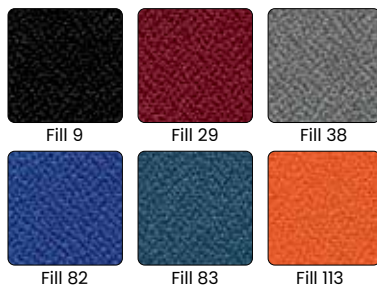

FILL*

látka kategorie 1

složení	100% polyester
gramáž	320 g/m² ±5%, 480 g/bm ±5%
šířka	150 cm ±2%
odolnost vůči prodření	60 000 cyklů
stálost na světle	5 (ISO 105 – B02:1999)
stálost při tření	za vlhka 5, za sucha 3 (ISO 105 – X12:1995)
*V látce Fill nelze čalounit všechny modely – doporučujeme zákazníkům, aby se před objednávkou na možnost čalounění v této látce informovali.	
Cena za běžný metr 140 CZK