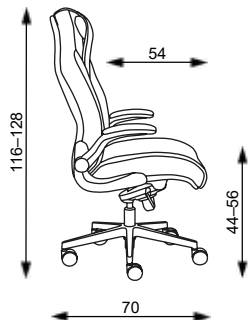

Plochý hliníkový leštěný kříž Ø 700 mm + černý píst
+0 CZK

PU područky P78 4D
+2 246 CZK

Podhlavník stavitelný 3D
+847 CZK

Kolečka Ø 65 mm na tvrdý povrch
+100 CZK

Brzděná kolečka: +50 CZK

DISPOS

Hmotnost 22 kg
Balení 0,40 m³
Šířka sedáku 55 cm
Celková šířka 70 cm

DISPOS MIDI

Hmotnost 20 kg
Balení 0,40 m³
Šířka sedáku 55 cm
Celková šířka 70 cm

DISPOS 24/7, DISPOS 24/7 MIDI Základní varianta zahrnuje:

- určeno pro 24-hodinový provoz
- výškově stavitelná podpěra hlavy
- čalouněné sklopné područky
- Loop nylonový černý kříž s Ø 700 mm s kolečky Ø 65 mm
- spotřeba látky 3 m v šíři 1,4 m
- nosnost 200 kg