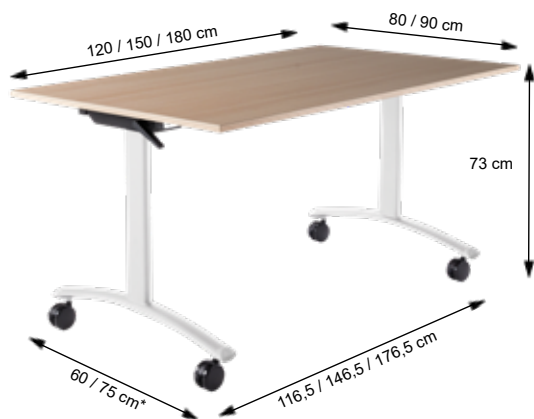

Kolečka Ø 65 mm na tvrdý povrch černé -50 CZK

Brzděná kolečka: +50 CZK

TIPPER SKLÁPĚCÍ STŮL NOVINKA

*PŘI OBJEDNÁNÍ JE NUTNÉ SI VYBRAT ŠÍŘKU NOHY 60 CM NEBO 75 CM

TIPPER

- sklápěcí stůl TIPPER s patentovaným systémem naklápění horní části s certifikací Ansi-Bifma
- naklápěcí mechanismus snadno ovladatelný jednou osobou, dokonce i jednou rukou
- 3 velikosti mechanismu /rámu/:
 - pro 120 cm mechanismus 116,5 x 36 cm
 - pro 150 cm mechanismus 146,5 x 36 cm
 - pro 180 cm mechanismus 176,5 x 36 cm
- pohyblivé kovové nohy umožňují dokonalé skladování
- k dispozici ve 3 různých provedení nohou: Duo, Pro, Classic
- 3 velikosti horní dřevěné desky: 120 x 80 cm, 150 x 90 cm, 180 x 90 cm
- jednoduchá fixace při spojování stolů do sestav (2 spojky)
- kolečka s brzdou
- dodání v demontu