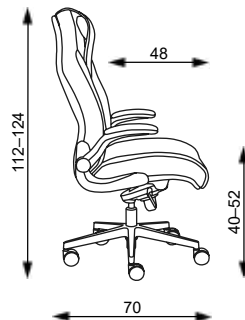

Plochý hliníkový leštěný kříž Ø 700 mm + černý píst
+0 CZK

PU područky P78 4D
+2 246 CZK

Podhlavník stavitelný 3D
+847 CZK

Kolečka Ø 65 mm na tvrdý povrch
+100 CZK

Brzděná kolečka: +50 CZK

DISPOS

Hmotnost 22 kg
Balení 0,40 m³
Šířka sedáku 55 cm
Celková šířka 70 cm

DISPOS MIDI

Hmotnost 20 kg
Balení 0,40 m³
Šířka sedáku 55 cm
Celková šířka 70 cm

DISPOS 24/7, DISPOS 24/7 MIDI Základní varianta zahrnuje:

- určeno pro 24-hodinový provoz
- výškově stavitelná podpěra hlavy
- čalouněné sklopné područky
- Loop nylonový černý kříž s Ø 700 mm s kolečky Ø 65 mm
- spotřeba látky 3 m v šíři 1,4 m
- nosnost 200 kg