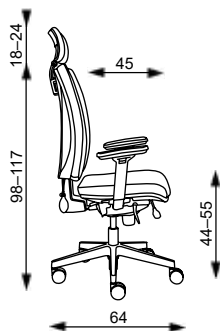

Kolečka
Ø 65 mm na
tvrdý povrch
+100 CZK

Brzděná kolečka: +50 CZK

VZORNÍKY LÁTEK NA STR. 82-87

LARA VIP

Hmotnost 15,9 kg
Balení 0,30 m³
Šířka sedáku 50 cm

LARA VIP

Základní varianta zahrnuje:

- výškově stavitelný opěrák
- sedák i opěrák z injektované pěny
- prošívané hrany sedáku i opěráku
- bez područek a podhlavníku
- Loop nylonový černý kříž s Ø 640 mm s kolečky ø 65 mm
- spotřeba látky 1,1 m v šíři 1,4 m
- nosnost 150 kg
- nelze vyrobit v látce Fill