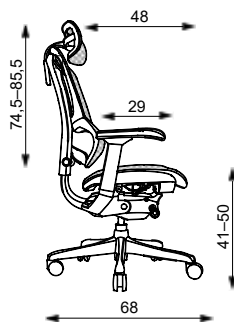

Základní varianta zahrnuje:

- bez područek
- nohy ve tvaru 

Multisedák	Celková šířka (bez područek)	Celková nosnost
2-sedák	104 cm	260 kg
3-sedák	156 cm	390 kg
4-sedák	208 cm	520 kg
5-sedák	260 cm	650 kg

BARVY PLASTŮ:

VZORNÍKY LÁTEK NA STR. 82-87

JOO ELITE

Hmotnost 24,5 kg
Balení 0,40 m³
Šířka sedáku 51,5 cm
Celková šířka 68 cm

Cenová kategorie látky	JOO ELITE celosíť	JOO ELITE čalouněný sedák
	synchro JOO	
1	15 960 CZK	17 650 CZK
2		17 758 CZK
3		17 890 CZK
4		18 250 CZK
5		19 210 CZK

JOO ELITE CELOSÍŤ Základní varianta zahrnuje:

- 3D síťovaná opěrka hlavy – pohyblivost v 6 směrech
- černá samonosná síť na opěráku
- 4 polohy opěráku – zvednutí nebo snížení opěradla křesla pro podporu v oblasti bederní páteře
- 3D dynamická bederní podpora – opěrák s automatickou bederní podpěrou
- 5D područky PU – nastavení výškové, úhlové, hloubkové, šířkové, náklonu předního topu područky
- černá samonosná síť na sedáku
- nastavení: tuhosti, hloubky sedáku; dodatečného náklonu sedáku/opěradlo dopředu
- jednopákové ovládání výšky, hloubky a sklonu opěradla
- nastavení protiváhy náklonu zad
- hliníkový leštěný kříž Ø 680 mm s univerzálními kolečky Ø 65 mm
- nosnost 160 kg