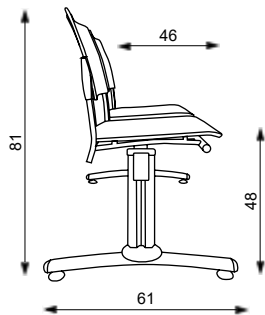

MOŘENÍ:

buk

TERMÍNY A CENY MOŘENÍ NA
DOTAZ, DRUHY MOŘENÍ STR. 88
VZORNÍKY LÁTEK NA STR. 82-87