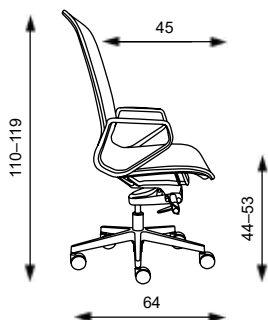

Hmotnost 10,9 kg
Balení 0,30 m³
Šířka sedáku 48 cm
Celková šířka 64 cm

MARLENE ŠĚF

Základní varianta zahrnuje:

- vysoký fixní síťovaný opěrák
- prodyšný síťovaný sedák
- bez područek
- Loop nylonový černý kříž s Ø 640 mm s kolečky Ø 65 mm
- nosnost 130 kg