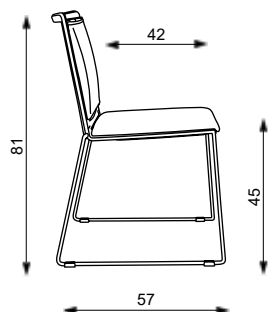

BARVY PLASTŮ:

FILO

Hmotnost 5,8-7,5 kg
Balení 0,25 m³
Šířka sedáku 45 cm
Celková šířka 55 cm

FILO s područkami

Hmotnost 7-8,2 kg
Balení 0,25 m³
Šířka sedáku 45 cm
Celková šířka 57 cm

FILO

Základní varianta zahrnuje: