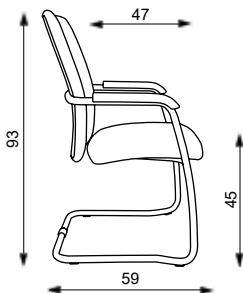

BARVY PLASTŮ:

OLYMP PLUS CANTILEVER

OLYMP PLUS CANTILEVER

Hmotnost 9,5 kg
Balení 0,3 m³
Šířka sedáku 49 cm
Celková šířka 56 cm

OLYMP PLUS CANTILEVER

Základní varianta zahrnuje:

- vysoký čalouněný opěrák
- plastové područky - součást konstrukce
- chromová konstrukce, průměr trubky 25 mm
- černý plastový kryt opěráku
- spotřeba látky 0,9 m v šíři 1,4 m
- nosnost 140 kg
- stohovatelnost 3 ks