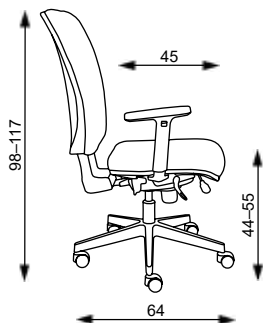

LARA

Hmotnost 14,8 kg
Balení 0,30 m³
Šířka sedáku 51 cm

LARA

Základní varianta zahrnuje:

- výškově stavitelný operák
- bez područek a podhlavníku
- Loop nylonový černý kříž s kolečky ø 65 mm
- spotřeba látky 0,85 m v šíři 1,4 m
- nosnost 150 kg