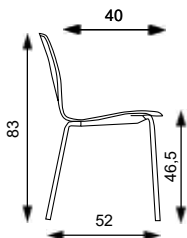

Neotáčivý píst

+200 CZK

VÝŠKOVÁ NASTAVITELNOST:

LEO

Hmotnost 5,4 kg
 Šířka sedáku 23 cm
 Celková šířka 25 cm
 Balení 0,06 m³

LEO

Základní varianta zahrnuje:

- balanční židle
- nastavitelná výška sedu
- barevné provedení konstrukce: bílá, černá a červená
- prošitý sedák
- nosnost 130 kg
- nelze vyrobit v látce Fill, v kůži

Cenová kategorie látky	LEO	
	konstrukce černá, červená, bílá	
1	2 987 CZK	
2	3 023 CZK	
3	3 067 CZK	
4	3 187 CZK	

LINE 4 NOHY

Hmotnost 5,5 kg
Balení 0,23 m³
Šířka sedáku 44 cm
Celková šířka 53,5 cm

LINE 4 NOHY Základní varianta zahrnuje: