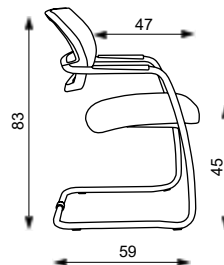

Čalouněná
záda

+500 CZK

Dřevěné
područky,
buk

+692 CZK

VZORNÍKY LÁTEK NA STR. 82-87

OLYMP CANTILEVER

OLYMP CANTILEVER čalouněný

Hmotnost 8,3 kg
Balení 0,3 m³
Šířka sedáku 49 cm
Celková šířka 56 cm

OLYMP CANTILEVER síť

Hmotnost 8,2 kg
Balení 0,3 m³
Šířka sedáku 49 cm
Celková šířka 56 cm

OLYMP CANTILEVER Základní varianta zahrnuje:

- čalouněný nebo síťovaný opěrák (barva sítě: černá)
- plastové područky - součást konstrukce
- černý plastový kryt opěráku
- spotřeba látky 0,75 m (čalouněná varianta) a 0,4 m (síťovaná varianta) v šíři 1,4 m
- nosnost 140 kg