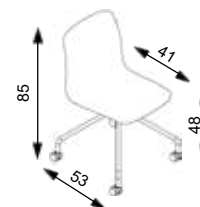

LINE KŘÍŽ

Hmotnost 7 kg
Balení 0,23 m³
Šířka sedáku 44 cm
Celková šířka 56 cm