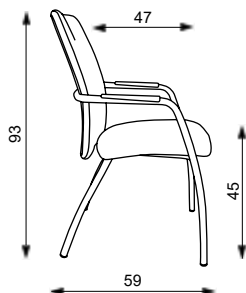

Čalouněná
záda

+500 CZK

Dřevěné
područky,
buk

+692 CZK

VZORNÍKY LÁTEK NA STR. 82-87

OLYMP PLUS 4 NOHY

OLYMP PLUS 4 NOHY

Hmotnost 9,5 kg
Balení 0,3 m³
Šířka sedáku 49 cm
Celková šířka 56 cm