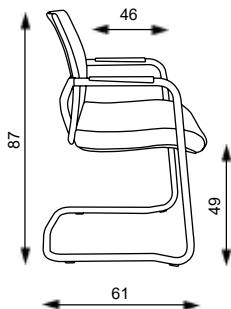

GAME PROKUR VIP

Hmotnost 8,6 kg
Balení 0,30 m³
Šířka sedáku 49 cm