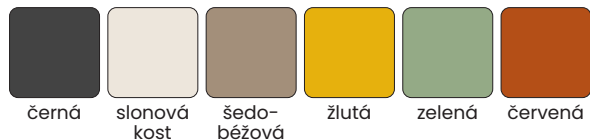

EMMA MULTISEDÁK NOVINKA

Cenová kategorie látky		EMMA MULTISEDÁK	
		čalouněný sedák	bez čalounění
2-sedák	1	6 910 CZK	6 146 CZK
	2	7 054 CZK	
	3	7 230 CZK	
	4	7 710 CZK	
	5	8 990 CZK	
3-sedák	1	9 515 CZK	8 369 CZK
	2	9 731 CZK	
	3	9 995 CZK	
	4	10 715 CZK	
	5	12 635 CZK	
4-sedák	1	12 120 CZK	10 592 CZK
	2	12 408 CZK	
	3	12 760 CZK	
	4	13 720 CZK	
	5	16 280 CZK	
5-sedák	1	14 725 CZK	12 815 CZK
	2	15 085 CZK	
	3	15 525 CZK	
	4	16 725 CZK	
	5	19 925 CZK	

Multisedák

- barevné provedení traverzy multisedáku: černá nebo šedá barva
- nohy do A chromové (+1 000 CZK), šedé, černé + 0 CZK
- příplatek za chromované nohy +0 CZK
- konstrukce multisedáků lze kotvit k podlaze (+0 CZK) nebo ke zdi* (+1 000 CZK), *spojovací materiál není součástí dodávky

Základní varianta zahrnuje:

- bez područek
- nohy ve tvaru

Multisedák	Celková šířka (bez područek)	Celková nosnost
2-sedák	104 cm	260 kg
3-sedák	156 cm	390 kg
4-sedák	208 cm	520 kg
5-sedák	260 cm	650 kg

BARVY PLASTŮ:

VZORNÍKY LÁTEK NA STR. 82-87