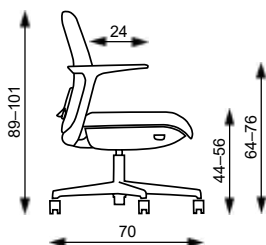

JOO ELITE CELOSÍŤ Základní varianta zahrnuje:

- 3D síťovaná opěrka hlavy – pohyblivost v 6 směrech
- černá samonosná síť na opěráku
- 4 polohy opěráku – zvednutí nebo snížení opěradla křesla pro podporu v oblasti bederní páteře
- 3D dynamická bederní podpora – opěrák s automatickou bederní podpěrou
- 5D područky PU – nastavení výškové, úhlové, hloubkové, šířkové, náklonu předního topu područky
- černá samonosná síť na sedáku
- nastavení: tuhosti, hloubky sedáku; dodatečného náklonu sedáku/opěradlo dopředu
- jednopákové ovládání výšky, hloubky a sklonu opěradla
- nastavení protiváhy náklonu zad
- hliníkový leštěný kříž Ø 680 mm s univerzálními kolečky Ø 65 mm
- nosnost 160 kg

JOO ELITE ČALOUNĚNÝ SEDÁK Základní varianta zahrnuje:

- 3D síťovaná opěrka hlavy – pohyblivost v 6 směrech
- černá samonosná síť na opěráku
- 4 polohy opěráku – zvednutí nebo snížení opěradla křesla pro podporu v oblasti bederní páteře
- 3D dynamická bederní podpora – opěrák s automatickou bederní podpěrou
- 5D područky PU – nastavení výškové, úhlové, hloubkové, šířkové, náklonu předního topu područky
- sedák-síť-molitan-látka
- nastavení: tuhosti, hloubky sedáku; dodatečného náklonu sedáku/opěradlo dopředu
- jednopákové ovládání výšky, hloubky a sklonu opěradla
- nastavení protiváhy náklonu zad
- hliníkový leštěný kříž Ø 680 mm s univerzálními kolečky Ø 65 mm
- nosnost 160 kg
- nelze vyrobit v látkách: Arizona, Valencia, Silvertex, Kůže

LEVIA - nízký opěrák

Hmotnost 16,5 kg
Balení 0,2 m³
Šířka sedáku 50 cm
Celková šířka 70 cm

LEVIA - střední opěrák

Hmotnost 17 kg
Balení 0,2 m³
Šířka sedáku 50 cm
Celková šířka 70 cm

LEVIA - vysoký opěrák

Hmotnost 17,5 kg
Balení 0,25 m³
Šířka sedáku 50 cm
Celková šířka 70 cm