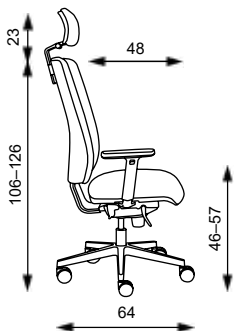

Brzděná kolečka: +50 CZK

VZORNÍKY LÁTEK NA STR. 82-87

KENT ŠÉF

Hmotnost 17,1 kg
Balení 0,30 m³
Šířka sedáku 51 cm

KENT ŠÉF

Základní varianta zahrnuje:

- výškově stavitelný opěrák
- bez područek a podhlavníku
- Loop nylonový černý kříž s kolečky Ø 640 mm s kolečky Ø 65 mm
- spotřeba látky 0,8 m v šíři 1,4 m
- nosnost 160 kg