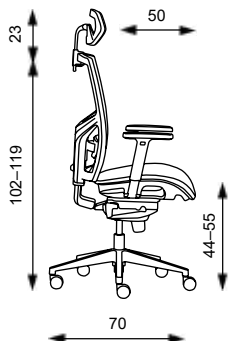

Lucky 1015

Lucky 1007

Lucky 1022

GAME CELOSÍŤ

GAME CELOSÍŤ

Hmotnost 20 kg
Balení 0,30 m³
Šířka sedáku 51 cm

GAME CELOSÍŤ

Základní varianta zahrnuje:

- černá síť na opěráku a sedáku
- samostatně výškově stavitelná bederní opěrka
- výškově stavitelné područky s měkčeným PU topem
- síťovaný podhlavník 3D stavitelný
- nylonový černý kříž s Ø 700 mm s univerzálními kolečky Ø 60 mm
- synchronní mechanika s posuvem sedáku
- nosnost 130 kg