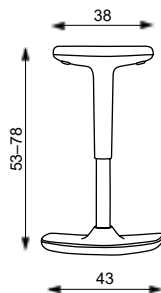

Neotáčivý píst

+200 CZK

VÝŠKOVÁ NASTAVITELNOST:

LEO

Hmotnost 5,4 kg
 Šířka sedáku 23 cm
 Celková šířka 25 cm
 Balení 0,06 m³

LEO

Základní varianta zahrnuje:

- balanční židle
- nastavitelná výška sedu
- barevné provedení konstrukce: bílá, černá a červená
- prošitý sedák
- nosnost 130 kg
- nelze vyrobit v látce Fill, v kůži