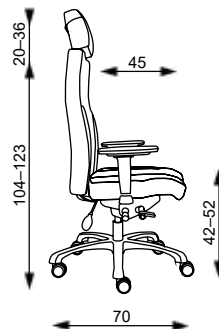

Kolečka
Ø 65 mm na
tvrdý povrch
+100 CZK

Bržděná kolečka: +50 CZK

VZORNÍKY LÁTEK NA STR. 82-87

ERGO

Hmotnost 20,3 kg
Balení 0,40 m³
Šířka sedáku 54 cm
Celková šířka 75 cm

ERGO MIDI

Hmotnost 19,3 kg
Balení 0,40 m³
Šířka sedáku 54 cm
Celková šířka 70 cm

ERGO 24/7, ERGO 24/7 MIDI Základní varianta zahrnuje:

- určeno pro 24-hodinový provoz
- synchronní mechanika s posuvem sedáku
- nastavení negativního sklonu sedáku
- boční nastavení tuhosti mechaniky
- výškově stavitelný opěrák
- vzduchová bederní podpora
- bez područek a podhlavníku
- plochý hliníkový černý kříž Ø 700 mm s kolečky Ø 65 mm
- spotřeba látky 3 m v šíři 1,4 m
- nosnost 160 kg
- nelze vyrobit v látce Fill