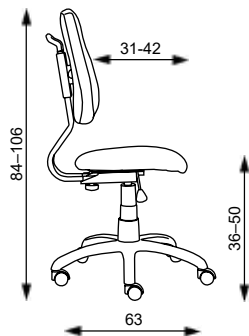

NONSTOP

Hmotnost 20 kg
Balení 0,40 m³
Šířka sedáku 53 cm

NONSTOP 24/7

Základní varianta zahrnuje:

- synchronní mechanika s posuvem sedáku
- fixní opěrák bez výškového nastavení
- hloubkově stavitelná bederní opěrka
- bez područek a podhlavníku
- plochý hliníkový leštěný kříž s kolečky Ø 70 mm s kolečky Ø 65 mm
- zátěžový píst
- spotřeba látky 2 m v šíři 1,4 m
- nosnost 200 kg

Podhlavník
pevný
+847 CZK

Kolečka
Ø 65 mm na
tvrdý povrch
+100 CZK

Brzděná kolečka: +50 CZK

FUXO

Hmotnost 9,7 kg
Balení 0,13 m³
Šířka sedáku 46 cm

FUXO

Základní varianta zahrnuje:

- rostoucí ergonomická židle
- bez područek
- výškově a hloubkově stavitelný opěrák
- pouze šedé provedení plastů
- nosnost 120 kg
- nelze vyrobit v látce Fill
- spotřeba látky 1 m v šíři 1,4 m