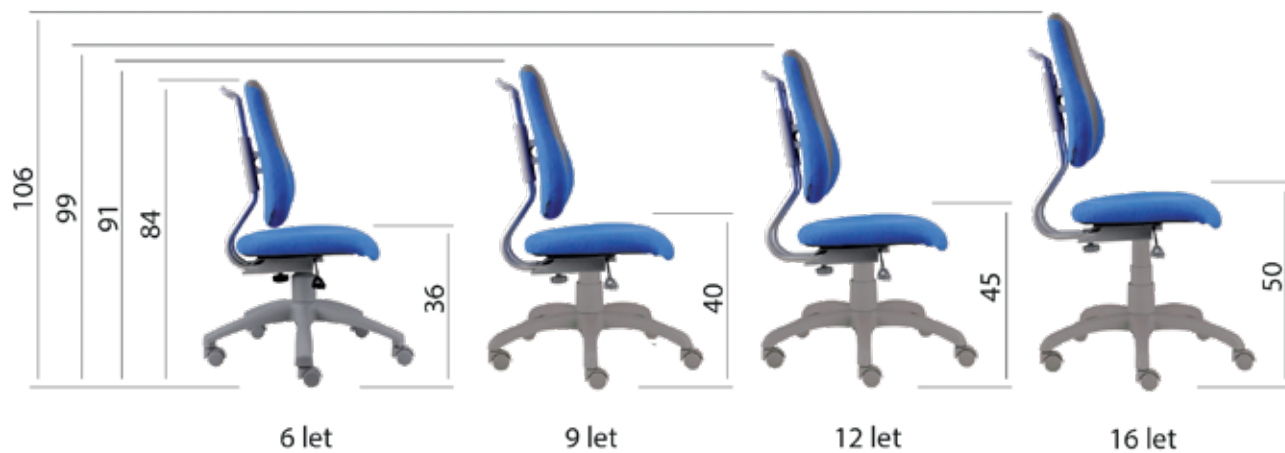

Neotáčivý píst

+200 CZK

VÝŠKOVÁ NASTAVITELNOST:

LEO

Hmotnost 5,4 kg
 Šířka sedáku 23 cm
 Celková šířka 25 cm
 Balení 0,06 m³

LEO

Základní varianta zahrnuje:

- balanční židle
- nastavitelná výška sedu
- barevné provedení konstrukce: bílá, černá a červená
- prošitý sedák
- nosnost 130 kg
- nelze vyrobit v látce Fill, v kůži