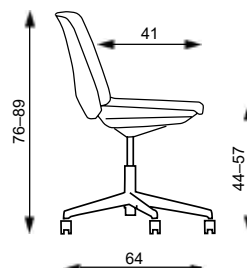

Plastový černý
stolek + područky
v barvě plastu
(jen k variantě AIR)
+2 315 CZK

Plastové
kloubové
botičky
(jen k variantě AIR)
+100 CZK

EMMA KONFERENČNÍ

Hmotnost: 5,5 kg
 Balení: 0,24 m³
 Šířka sedáku: 45 cm
 Celková šířka: 54 cm

EMMA NA KŘÍŽI

Hmotnost: 6,5 kg
 Balení: 0,24 m³
 Šířka sedáku: 45 cm
 Celková šířka: 64 cm

EMMA NA KŘÍŽI

Základní varianta zahrnuje:

- celoplastová skořepina
- LOOP nylonový černý kříž Ø 640 mm s plastovými kolečky Ø 50 mm
- bez područek
- nosnost 160 kg