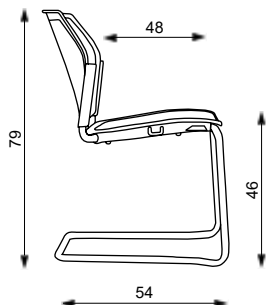

BARVY PLASTŮ:

černá modrá bílá šedá

Brzděná kolečka: +50 CZK

LOGOS CANTILEVER

LOGOS CANTILEVER

Hmotnost 6,5 kg
Balení 0,13 m³
Šířka sedáku 42 cm
Celková šířka 58 cm

LOGOS CANTILEVER

Základní varianta zahrnuje: