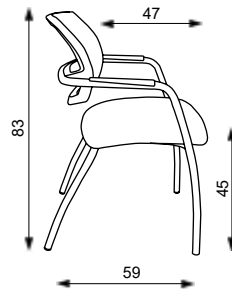

OLYMP 4 NOHY

OLYMP 4 NOHY čalouněný

Hmotnost 8,3 kg
Balení 0,3 m³
Šířka sedáku 49 cm
Celková šířka 56 cm

OLYMP 4 NOHY síť

Hmotnost 8,2 kg
Balení 0,3 m³
Šířka sedáku 49 cm
Celková šířka 56 cm

OLYMP 4 NOHY Základní varianta zahrnuje: