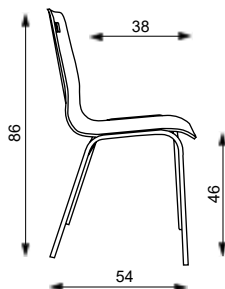

BARVY PLASTŮ:

černá šedá modrá

červená oranžová béžová

MOŘENÍ:

buk

TERMÍNY A CENY MOŘENÍ NA
DOTAZ, DRUHY MOŘENÍ STR. 88
VZORNÍKY LÁTEK NA STR. 82-87

BERNI

Hmotnost 7,2 kg
Balení 0,25 m³
Šířka sedáku 40 cm
Celková šířka 47 cm