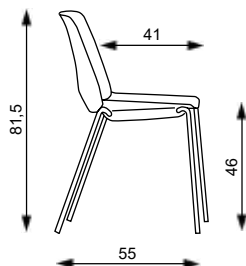

MULTISEDÁKY

 EMMA 4-5	 BERNI 78-79	 FILO 60-61	 LINE 53	 SQUARE 74-75
---	---	--	---	--

BAROVÁ STOLIČKA

 LINE BAROVÁ 52

TECHNICKÉ INFORMACE

 KOMPONENTY 80-81	 VZORNÍK 82-88	 LEGENDA 89
---	--	---

SKLÁPĚCÍ STOLY

 TIPPER 10-11
--

Vysvětlivky:

dořádání v demontu

EMMA AIR

Hmotnost: 5,5 kg
 Balení: 0,23 m³
 Šířka sedáku: 45 cm
 Celková šířka: 52 cm

EMMA AIR, KONFERENČNÍ Základní varianta zahrnuje:

- celoplastová skořepina (EMMA AIR má sedákový kryt)
- konstrukce v černé, šedé nebo chromové úpravě
- bez područek
- stohovatelnost:
 AIR bez čalounění – bez vozíku 10 ks, s vozíkem 15 ks
 AIR čalouněný sedák – bez vozíku 10 ks, s vozíkem 15 ks
 KONFERENČNÍ – 15 ks
- nosnost 160 kg