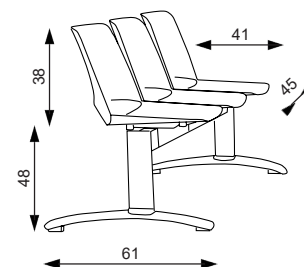

EMMA MULTISEDÁK NOVINKA

Cenová kategorie látky		EMMA MULTISEDÁK	
		čalouněný sedák	bez čalounění
2-sedák	1	6 910 CZK	6 146 CZK
	2	7 054 CZK	
	3	7 230 CZK	
	4	7 710 CZK	
	5	8 990 CZK	
3-sedák	1	9 515 CZK	8 369 CZK
	2	9 731 CZK	
	3	9 995 CZK	
	4	10 715 CZK	
	5	12 635 CZK	
4-sedák	1	12 120 CZK	10 592 CZK
	2	12 408 CZK	
	3	12 760 CZK	
	4	13 720 CZK	
	5	16 280 CZK	
5-sedák	1	14 725 CZK	12 815 CZK
	2	15 085 CZK	
	3	15 525 CZK	
	4	16 725 CZK	
	5	19 925 CZK	

Multisedák

- barevné provedení traverzy multisedáku: černá nebo šedá barva
- nohy do A chromové (+1 000 CZK), šedé, černé + 0 CZK
- příplatek za chromované nohy +0 CZK
- konstrukce multisedáků lze kotvit k podlaze (+0 CZK) nebo ke zdi* (+1 000 CZK), *spojovací materiál není součástí dodávky

Základní varianta zahrnuje:

- bez područek
- nohy ve tvaru

Multisedák	Celková šířka (bez područek)	Celková nosnost
2-sedák	104 cm	260 kg
3-sedák	156 cm	390 kg
4-sedák	208 cm	520 kg
5-sedák	260 cm	650 kg

BARVY PLASTŮ:

VZORNÍKY LÁTEK NA STR. 82-87