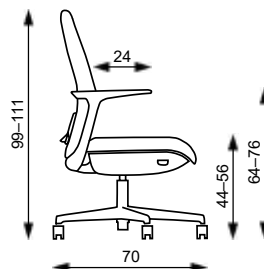

JOO ELITE CELOSÍŤ Základní varianta zahrnuje:

- 3D síťovaná opěrka hlavy – pohyblivost v 6 směrech
- černá samonosná síť na opěráku
- 4 polohy opěráku – zvednutí nebo snížení opěradla křesla pro podporu v oblasti bederní páteře
- 3D dynamická bederní podpora – opěrák s automatickou bederní podpěrou
- 5D područky PU – nastavení výškové, úhlové, hloubkové, šířkové, náklonu předního topu područky
- černá samonosná síť na sedáku
- nastavení: tuhosti, hloubky sedáku; dodatečného náklonu sedáku/opěradlo dopředu
- jednopákové ovládání výšky, hloubky a sklonu opěradla
- nastavení protiváhy náklonu zad
- hliníkový leštěný kříž Ø 680 mm s univerzálními kolečky Ø 65 mm
- nosnost 160 kg

LEVIA - nízký opěrák

Hmotnost 16,5 kg
Balení 0,2 m³
Šířka sedáku 50 cm
Celková šířka 70 cm

LEVIA - střední opěrák

Hmotnost 17 kg
Balení 0,2 m³
Šířka sedáku 50 cm
Celková šířka 70 cm

LEVIA - vysoký opěrák

Hmotnost 17,5 kg
Balení 0,25 m³
Šířka sedáku 50 cm
Celková šířka 70 cm