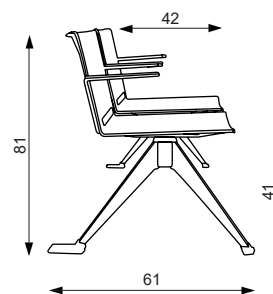

FILO MULTISEDÁK

Cenová kategorie látky	FILO MULTISEDÁK bez područek		FILO MULTISEDÁK s područkami		
	bez čalounění	čalouněný (sedák i opěrák)	bez čalounění	čalouněný (sedák i opěrák)	
2-sedák	1	10 220 CZK	11 320 CZK	12 258 CZK	13 358 CZK
	2			12 474 CZK	13 574 CZK
	3			12 738 CZK	13 838 CZK
	4			13 458 CZK	14 558 CZK
	5			15 378 CZK	16 478 CZK
3-sedák	1	13 315 CZK	14 965 CZK	16 372 CZK	18 022 CZK
	2			16 696 CZK	18 346 CZK
	3			17 092 CZK	18 742 CZK
	4			18 172 CZK	19 822 CZK
	5			21 052 CZK	22 702 CZK
4-sedák	1	16 408 CZK	18 608 CZK	20 484 CZK	22 684 CZK
	2			20 916 CZK	23 116 CZK
	3			21 444 CZK	23 644 CZK
	4			22 884 CZK	25 084 CZK
	5			26 724 CZK	28 924 CZK
5-sedák	1	19 500 CZK	22 250 CZK	24 595 CZK	27 345 CZK
	2			25 135 CZK	27 885 CZK
	3			25 795 CZK	28 545 CZK
	4			27 595 CZK	30 345 CZK
	5			32 395 CZK	35 145 CZK

Multisedák
• barevné provedení traverzy multisedáku: černá nebo šedá barva
• nohy chromové +1 000 CZK, šedé, černé +0 CZK
• příplatek za chromované nohy +0 CZK
• cena za odkládací dřevěný stolek = cena 1 místa k sezení
• konstrukce multisedáků lze kotvit k podlaze +0 CZK nebo ke zdi* +1 000 CZK, *spojovací materiál není součástí dodávky

Multisedák	celková šířka (bez područek)	celková nosnost
2-sedák	104 cm	260 kg
3-sedák	156 cm	390 kg
4-sedák	208 cm	520 kg
5-sedák	260 cm	650 kg