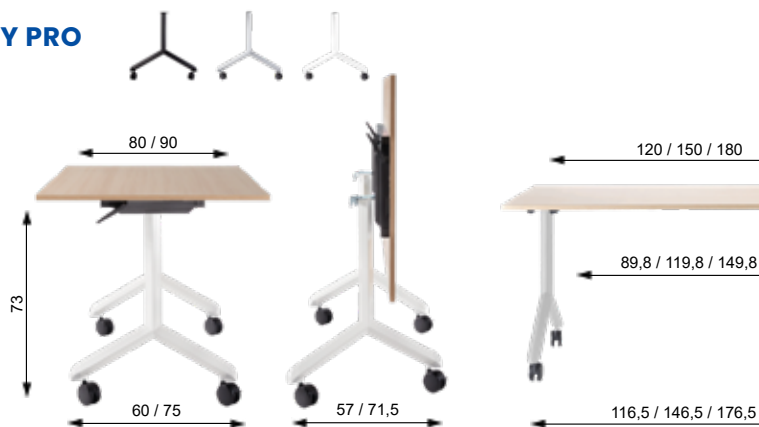

NOHY CLASSIC

BAREVNOST NOHOU: šedé, černé, bílé, chrom

NOHY PRO

BAREVNOST NOHOU: šedé, černé, bílé

NOHY DUO

BAREVNOST NOHOU: šedé, černé, bílé, chrom