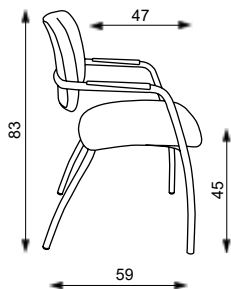

OLYMP 4 NOHY

OLYMP 4 NOHY čalouněný

Hmotnost 8,3 kg
Balení 0,3 m³
Šířka sedáku 49 cm
Celková šířka 56 cm

OLYMP 4 NOHY síť

Hmotnost 8,2 kg
Balení 0,3 m³
Šířka sedáku 49 cm
Celková šířka 56 cm

OLYMP 4 NOHY Základní varianta zahrnuje: