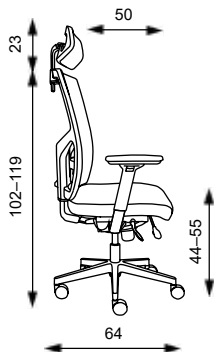

VZORNÍKY LÁTEK NA STR. 82-87

GAME ŠÉF VIP CELOČALOUNĚNÝ

GAME CELOČALOUNĚNÝ

Hmotnost 15,1 kg
Balení 0,30 m³
Šířka sedáku 52 cm

GAME CELOČALOUNĚNÝ

Základní varianta zahrnuje:

- výškově stavitelný prošívaný opěrák s mechanickým zámekem
- samostatně výškově stavitelná bederní opěrka
- sedák z injektované pěny
- prošívané hran sedáku
- bez područek a podhlavníku
- Loop nylonový černý kříž s Ø 640 mm s kolečky Ø 65 mm
- nosnost 150 kg
- vyrábí se pouze v **samonosné látce Lucky** - 8 barev