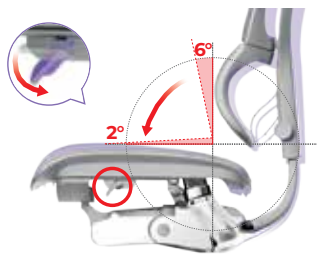

JOO ELITE

Hmotnost 24,5 kg
Balení 0,40 m³
Šířka sedáku 51,5 cm
Celková šířka 68 cm

Cenová kategorie látky	JOO ELITE celosíť	JOO ELITE čalouněný sedák
	synchro JOO	
1	15 960 CZK	17 650 CZK
2		17 758 CZK
3		17 890 CZK
4		18 250 CZK
5		19 210 CZK

JOO ELITE CELOSÍŤ Základní varianta zahrnuje:

- 3D síťovaná opěrka hlavy – pohyblivost v 6 směrech
- černá samonosná síť na opěráku
- 4 polohy opěráku – zvednutí nebo snížení opěradla křesla pro podporu v oblasti bederní páteře
- 3D dynamická bederní podpora – opěrák s automatickou bederní podpěrou
- 5D područky PU – nastavení výškové, úhlové, hloubkové, šířkové, náklonu předního topu područky
- černá samonosná síť na sedáku
- nastavení: tuhosti, hloubky sedáku; dodatečného náklonu sedáku/opěradlo dopředu
- jednopákové ovládání výšky, hloubky a sklonu opěradla
- nastavení protiváhy náklonu zad
- hliníkový leštěný kříž Ø 680 mm s univerzálními kolečky Ø 65 mm
- nosnost 160 kg

JOO ELITE ČALOUNĚNÝ SEDÁK Základní varianta zahrnuje:

- 3D síťovaná opěrka hlavy – pohyblivost v 6 směrech
- černá samonosná síť na opěráku
- 4 polohy opěráku – zvednutí nebo snížení opěradla křesla pro podporu v oblasti bederní páteře
- 3D dynamická bederní podpora – opěrák s automatickou bederní podpěrou
- 5D područky PU – nastavení výškové, úhlové, hloubkové, šířkové, náklonu předního topu područky
- sedák-síť-molitan-látka
- nastavení: tuhosti, hloubky sedáku; dodatečného náklonu sedáku/opěradlo dopředu
- jednopákové ovládání výšky, hloubky a sklonu opěradla
- nastavení protiváhy náklonu zad
- hliníkový leštěný kříž Ø 680 mm s univerzálními kolečky Ø 65 mm
- nosnost 160 kg
- nelze vyrobit v látkách: Arizona, Valencia, Silvertex, Kůže