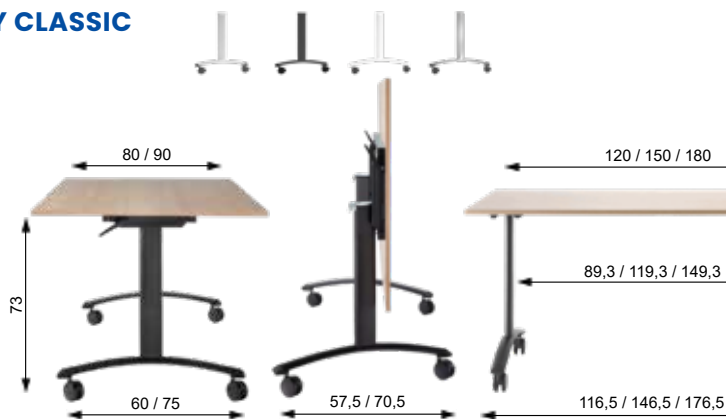

NOHY CLASSIC