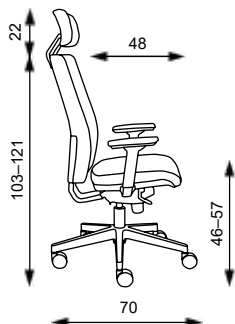

Nylon černý kříž
+ kolečka k pro-
kuru gumová
Ø 50 mm

+300 CZK

Brzděná kolečka: +50 CZK

KENT EXCLUSIVE

KENT EXCLUSIVE

Hmotnost 18,8 kg
Balení 0,30 m³
Šířka sedáku 51 cm

KENT EXCLUSIVE

Základní varianta zahrnuje: