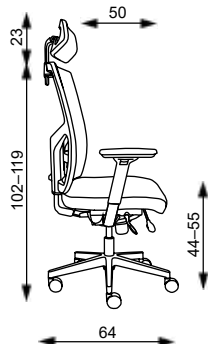

Brzděná kolečka: +50 CZK

VZORNÍKY LÁTEK NA STR. 82-87

GAME ŠÉF VIP

GAME ŠÉF VIP

Hmotnost 14,8 kg
Balení 0,30 m³
Šířka sedáku 52 cm

GAME ŠÉF VIP

Základní varianta zahrnuje:

- výškově stavitelný síťovaný opěrák s mechanickým zámekem
- samostatně výškově stavitelná bederní opěrka
- sedák z injektované pěny
- prošití hran sedáku
- bez područek a podhlavníku
- Loop nylonový černý kříž s Ø 640 mm s kolečky Ø 65 mm
- spotřeba látky 0,8 m v šíři 1,4 m
- nosnost 150 kg
- nelze vyrobít v látce Fill