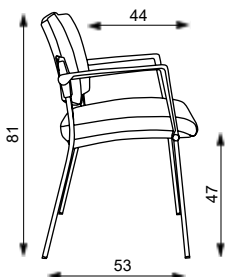

SQUARE VIP

SQUARE VIP

Hmotnost 8 kg
Balení 0,25 m³
Šířka sedáku 46 cm
Celková šířka 50 cm

SQUARE VIP Základní varianta zahrnuje:

- prošíté hrany sedáku i opěráku
- bez područek
- spotřeba látky 0,8 m v šíři 1,4 m
- nosnost 130 kg
- stohovatelnost 5 ks
- nelze vyrobit v látce Fill