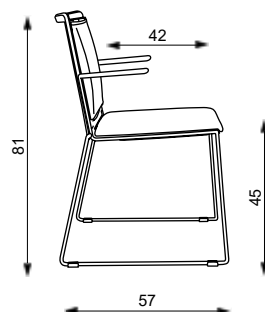

BARVY PLASTŮ:

FILO

Hmotnost 5,8-7,5 kg
Balení 0,25 m³
Šířka sedáku 45 cm
Celková šířka 55 cm

FILO s područkami

Hmotnost 7-8,2 kg
Balení 0,25 m³
Šířka sedáku 45 cm
Celková šířka 57 cm

FILO

Základní varianta zahrnuje: