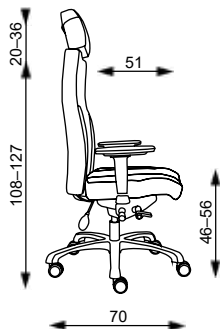

Kolečka
Ø 65 mm na
tvrdý povrch
+100 CZK

Bržděná kolečka: +50 CZK

VZORNÍKY LÁTEK NA STR. 82-87

ERGO

Hmotnost 20,3 kg
Balení 0,40 m³
Šířka sedáku 54 cm
Celková šířka 75 cm

ERGO MIDI

Hmotnost 19,3 kg
Balení 0,40 m³
Šířka sedáku 54 cm
Celková šířka 70 cm

ERGO 24/7, ERGO 24/7 MIDI Základní varianta zahrnuje:

- určeno pro 24-hodinový provoz
- synchronní mechanika s posuvem sedáku
- nastavení negativního sklonu sedáku
- boční nastavení tuhosti mechaniky
- výškově stavitelný opěrák
- vzduchová bederní podpora
- bez područek a podhlavníku
- plochý hliníkový černý kříž Ø 700 mm s kolečky Ø 65 mm
- spotřeba látky 3 m v šíři 1,4 m
- nosnost 160 kg
- nelze vyrobit v látce Fill