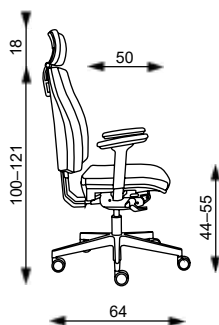

JOB

Hmotnost 16 kg
Balení 0,30 m³
Šířka sedáku 50 cm