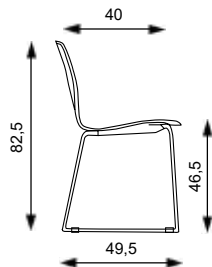

Spojka do řady
(pouze u verze
2nohy/sáně)
+100 CZK

Kolečka
Ø 50 mm na
tvrdý povrch
+120 CZK

Brzděná kolečka: +50 CZK

LINE SÁŇĚ

Hmotnost 7,1 kg
Balení 0,23 m³
Šířka sedáku 44 cm
Celková šířka 55,5 cm

LINE SÁŇĚ