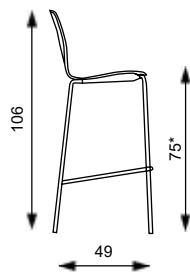

LINE KŘÍŽ

Hmotnost 7 kg
Balení 0,23 m³
Šířka sedáku 44 cm
Celková šířka 56 cm

LINE BAROVÁ

LINE BAROVÁ

Hmotnost 7,1 kg
Balení 0,26 m³
Šířka sedáku 44 cm
Celková šířka 49 cm

* MOŽNOST BAROVÉ VÝŠKY 65 CM

LINE BAROVÁ Základní varianta zahrnuje: