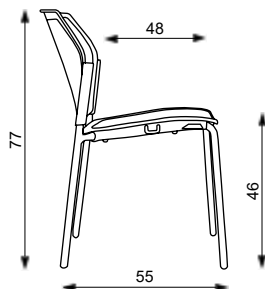

multisedák	Celková šířka (bez područek)	Celková nosnost
2-sedák	104 cm	260 kg
3-sedák	156 cm	390 kg
4-sedák	208 cm	520 kg
5-sedák	260 cm	650 kg

MOŘENÍ:

TERMÍNY A CENY MOŘENÍ NA DOTAZ, DRUHY MOŘENÍ STR. 88
VZORNÍKY LÁTEK NA STR. 82-87

LOGOS 4 NOHY

LOGOS

Hmotnost 4,5 kg
Balení 0,25 m³
Šířka sedáku 42 cm
Celková šířka 58 cm

LOGOS

Základní varianta zahrnuje:

- celoplastová - barva plastů šedá, bílá, černá a modrá
- síťovaná - barva sítě černá, barva plastů černá
- čalouněná - barva plastů černá
- bez područek
- spotřeba látky 0,75 m v šíři 1,4 m
- nosnost 140 kg
- stohovatelnost 8 ks