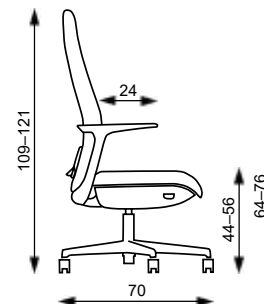

LEVIA - nízký opěrák

Hmotnost 16,5 kg
Balení 0,2 m³
Šířka sedáku 50 cm
Celková šířka 70 cm

LEVIA - střední opěrák

Hmotnost 17 kg
Balení 0,2 m³
Šířka sedáku 50 cm
Celková šířka 70 cm

LEVIA - vysoký opěrák

Hmotnost 17,5 kg
Balení 0,25 m³
Šířka sedáku 50 cm
Celková šířka 70 cm