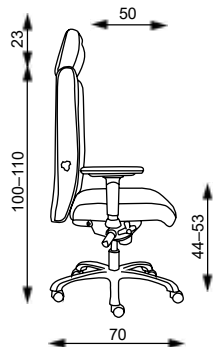

DISPOS MIDI

Hmotnost 20 kg
Balení 0,40 m³
Šířka sedáku 55 cm
Celková šířka 70 cm

DISPOS 24/7, DISPOS 24/7 MIDI Základní varianta zahrnuje:

- určeno pro 24-hodinový provoz
- výškově stavitelná podpěra hlavy
- čalouněné sklopné područky
- Loop nylonový černý kříž s Ø 700 mm s kolečky Ø 65 mm
- spotřeba látky 3 m v šíři 1,4 m
- nosnost 200 kg

NONSTOP

Hmotnost 20 kg
Balení 0,40 m³
Šířka sedáku 53 cm

NONSTOP 24/7

Základní varianta zahrnuje:

- synchronní mechanika s posuvem sedáku
- fixní opěrák bez výškového nastavení
- hloubkově stavitelná bederní opěrka
- bez područek a podhlavníku
- plochý hliníkový leštěný kříž s kolečky Ø 70 mm s kolečky Ø 65 mm
- zátěžový píst
- spotřeba látky 2 m v šíři 1,4 m
- nosnost 200 kg