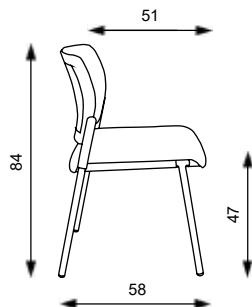

Brzděná kolečka: +50 CZK

VZORNÍKY LÁTEK NA STR. 82-87

KENT PROKUR

KENT PROKUR

Hmotnost 6,9 kg
Balení 0,25 m³
Šířka sedáku 48 cm
Celková šířka
s područkami 65 cm

KENT PROKUR SÍŤ

Hmotnost 6,7 kg
Balení 0,25 m³
Šířka sedáku 48 cm
Celková šířka
s područkami 65 cm