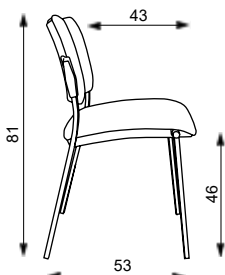

SQUARE VIP

SQUARE VIP

Hmotnost 8 kg
Balení 0,25 m³
Šířka sedáku 46 cm
Celková šířka 50 cm

SQUARE VIP Základní varianta zahrnuje:

- prošíté hrany sedáku i opěráku
- bez područek
- spotřeba látky 0,8 m v šíři 1,4 m
- nosnost 130 kg
- stohovatelnost 5 ks
- nelze vyrobit v látce Fill

SQUARE

SQUARE

Hmotnost 6,2 kg
Balení 0,25 m³
Šířka sedáku 46 cm
Celková šířka 50 cm

SQUARE

Základní varianta zahrnuje:

- bez područek
- spotřeba látky 0,75 m v šíři 1,4 m
- nosnost 130 kg
- stohovatelnost 5 ks