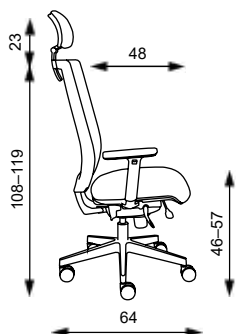

Břžděná kolečka: +50 CZK

KENT SÍŤ

Hmotnost 13,6 kg
Balení 0,30 m³
Šířka sedáku 51 cm

KENT SÍŤ

Základní varianta zahrnuje:

- fixní síťovaný opěrák
- výškově stavitelná bederní opěrka
- bez područek a podhlavníku
- Loop nylonový černý kříž s \varnothing 640 mm s kolečky \varnothing 65 mm
- spotřeba látky 0,4 m v šíři 1,4 m
- nosnost 160 kg