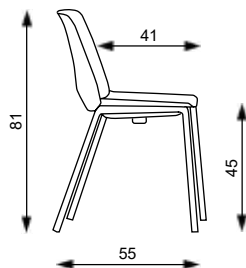

Plastový černý
stolek + područky
v barvě plastu
(jen k variantě AIR)
+2 315 CZK

Plastové
kloubové
botičky
(jen k variantě AIR)
+100 CZK

EMMA KONFERENČNÍ

Hmotnost: 5,5 kg
 Balení: 0,24 m³
 Šířka sedáku: 45 cm
 Celková šířka: 54 cm

EMMA NA KŘÍŽI

Hmotnost: 6,5 kg
 Balení: 0,24 m³
 Šířka sedáku: 45 cm
 Celková šířka: 64 cm

EMMA NA KŘÍŽI

Základní varianta zahrnuje:

- celoplastová skořepina
- LOOP nylonový černý kříž Ø 640 mm s plastovými kolečky Ø 50 mm
- bez područek
- nosnost 160 kg