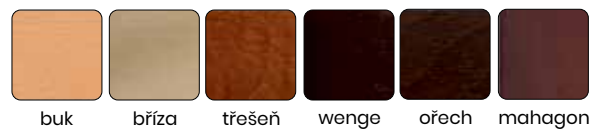

### BARVY MOŘENÍ:

buk

bříza

třešeň

wenge

ořech

mahagon

### BARVY PLASTŮ:

### BARVY MOŘENÍ: