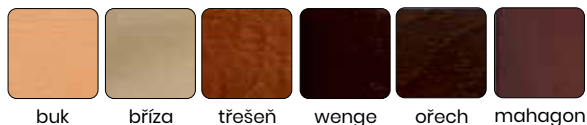

## BARVY PLASTŮ - ISO:

		
černá	RAL 7040 okenní šedá	RAL 5002 ultra- marínová
		
RAL 6034 pastelová tyrkysová	RAL 5021 vodní modrá	RAL 6019 pastelová zelená
		
RAL 3002 karmínová	RAL 2003 oranžová pastelová	RAL 1016 sírová žlutá

## BARVY MOŘENÍ - ISO:

					
buk	bříza	třešeň	wenge	ořech	mahagon

## BARVY PLASTŮ - LAYER:

					
tmavě šedá	béžová	tmavě modrá	vínová	červená	černá

## BARVY MOŘENÍ: