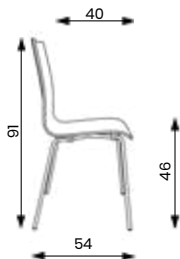

LILLY

Hmotnost 6 kg
Balení 0,25 m³
Šířka sedáku 42 cm
Celková šířka 51 cm