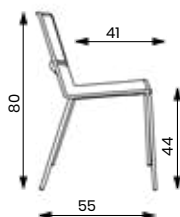

## BARVY PLASTŮ:

černá

žlutá

červená

zelená

modrá

**DUETTO 4 nohy**  
 Hmotnost 6 kg  
 Balení 0,25 m<sup>3</sup>  
 Šířka sedáku 43 cm  
 Celková šířka 48 cm

**DUETTO sáně**  
 Hmotnost 7 kg  
 Balení 0,25 m<sup>3</sup>  
 Šířka sedáku 43 cm  
 Celková šířka 48 cm