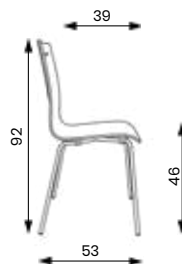

TULIP

Hmotnost 6 kg
Balení 0,25 m³
Šířka sedáku 43 cm
Celková šířka 50 cm