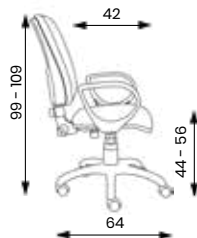

TORINO

Hmotnost 11 kg
Balení 0,10 m³
Šířka sedáku 47 cm
Celková šířka 63 cm