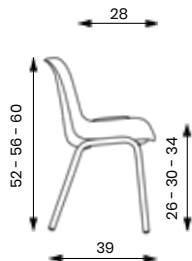

## HELENE PICCOLA

Hmotnost 1,7 - 2,0 - 2,3 kg  
Šířka sedáku 31 cm  
Celková šířka 37 cm  
Výška sedu 26 - 30 - 34 cm

## HELENE MEDIA

Hmotnost 2,8 - 3,1 - 3,4 kg  
Šířka sedáku 35 cm  
Celková šířka 44 cm  
Výška sedu 38 - 42 - 46 cm