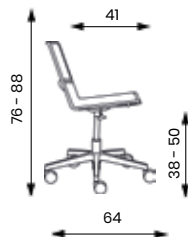

## DUETTO kříž

Hmotnost 10 kg  
Balení 0,25 m<sup>3</sup>  
Šířka sedáku 43 cm  
Celková šířka 64 cm