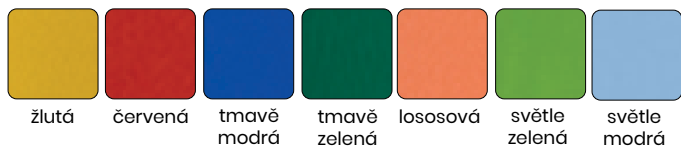

BARVY PLASTŮ - HELENE PICCOLA: