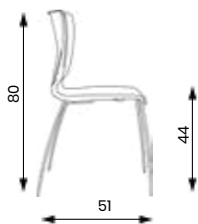

MONO			
4 nohy	čapí noha	menza	
kostra šedá, chromovaná	kostra chromovaná	pevné sedáky	otočné sedáky
1 600 CZK	2 280 CZK	14 750 CZK	19 990 CZK