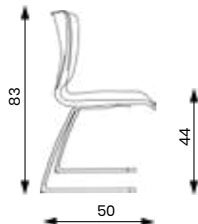

MONO			
4 nohy	čapí noha	menza	
kostra šedá, chromovaná	kostra chromovaná	pevné sedáky	otočné sedáky
1 600 CZK	2 280 CZK	14 750 CZK	19 990 CZK