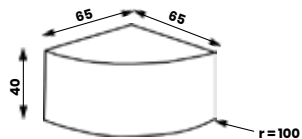

Cenová kategorie látky	CREATIVE							
	CREATIVE 1	CREATIVE 2	CREATIVE 3	CREATIVE 4	CREATIVE 5	CREATIVE 6	CREATIVE 7	CREATIVE 8
1	2 570 CZK	2 380 CZK	4 334 CZK	2 288 CZK	2 800 CZK	1 122 CZK	2 362 CZK	1 869 CZK
2	2 822 CZK	2 650 CZK	4 730 CZK	2 540 CZK	3 196 CZK	1 374 CZK	2 632 CZK	2 121 CZK
3	3 130 CZK	2 980 CZK	5 214 CZK	2 848 CZK	3 680 CZK	1 682 CZK	2 962 CZK	2 429 CZK
4	3 970 CZK	3 880 CZK	6 534 CZK	3 688 CZK	5 000 CZK	2 522 CZK	3 862 CZK	3 269 CZK
5	6 210 CZK	6 280 CZK	10 054 CZK	5 928 CZK	8 520 CZK	4 762 CZK	6 262 CZK	5 509 CZK