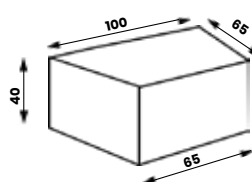

CREATIVE 7
Hmotnost 3 kg
Balení 0,20 m³