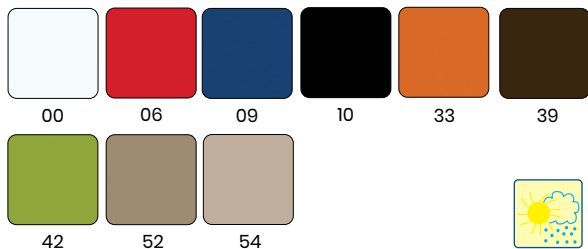

## BARVY PLASTŮ - LAYER:

					
tmavě šedá	béžová	tmavě modrá	vínová	červená	černá

## BARVY MOŘENÍ:

## BARVY PLASTŮ - ESET: