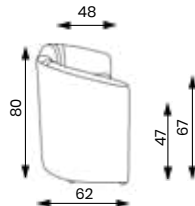

KELLY dvojsedák

Hmotnost 20 kg
Balení 0,63 m³
Šířka sedáku 107 cm
Celková šířka 132 cm