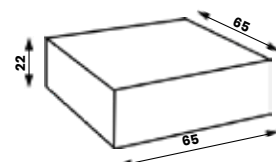

CREATIVE 6
Hmotnost 2 kg
Balení 0,15 m³