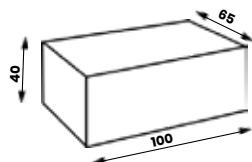

CREATIVE 5
Hmotnost 3 kg
Balení 0,20 m³