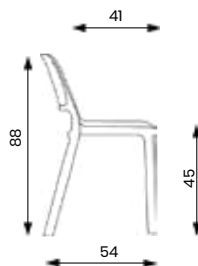

DUKE

Hmotnost 4,5 kg
Šířka sedáku 45 cm
Celková šířka:
45 cm (bez područek),
55 cm (s područkami)

ESET

Základní varianta zahrnuje:

poplastovaná konstrukce s kovovou výztuhou

nosnost 120 kg

stohovatelnost 5 ks

min. objednáací množství 4 ks

DUKE

Základní varianta zahrnuje:

plastová konstrukce

nosnost 120 kg

stohovatelnost 5 ks

ESET		DUKE	
bez područek	s područkami	bez područek	s područkami
1 711 CZK	1 888 CZK	1 880 CZK	1 996 CZK