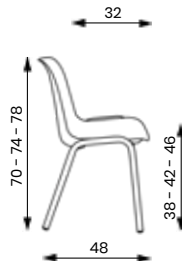

## HELENE PICCOLA

Hmotnost 1,7 - 2,0 - 2,3 kg  
Šířka sedáku 31 cm  
Celková šířka 37 cm  
Výška sedu 26 - 30 - 34 cm

## HELENE MEDIA

Hmotnost 2,8 - 3,1 - 3,4 kg  
Šířka sedáku 35 cm  
Celková šířka 44 cm  
Výška sedu 38 - 42 - 46 cm