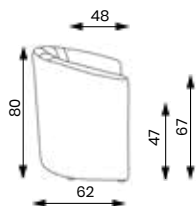

KELLY jednosedák

Hmotnost 12 kg
Balení 0,33 m³
Šířka sedáku 45 cm
Celková šířka 70 cm