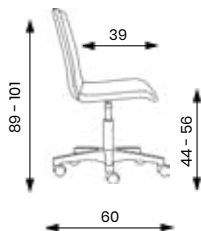

## LILLY kříž

Hmotnost 10 kg  
Balení 0,25 m<sup>3</sup>  
Šířka sedáku 41 cm  
Celková šířka 60 cm