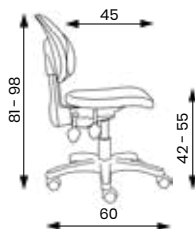

SOFTY

Hmotnost 12 kg
Balení 0,12 m³
Šířka sedáku 49 cm