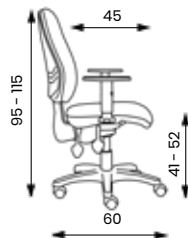

## DIANA

Hmotnost 11 kg  
 Balení synchro 0,30 m<sup>3</sup>  
 Balení asynchro 0,30 m<sup>3</sup>  
 Balení kloub 0,15 m<sup>3</sup>  
 Šířka sedáku 47 cm