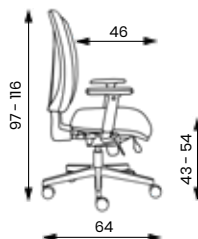

## LARA

Hmotnost 18 kg  
Balení 0,30 m<sup>3</sup>  
Šířka sedáku 51 cm  
Celková šířka 64 cm