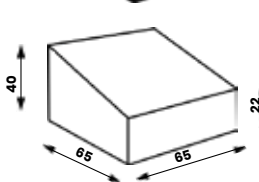

## LUCIE

přírodní dřevo - buk

Typ	cena za přírodní variantu	cena za mořenou variantu	hmotnost (kg)	nosnost (kg)	stohovatelnost (ks)	šířka židle (cm)	hloubka židle (cm)	výška sedu (cm)	celková výška (cm)
LUCIE 18	1 690 CZK	1 753 CZK	2,3	60	4	32,5	27,5	18	41,5
LUCIE 21	1 716 CZK	1 765 CZK	2,4	60	4	32,5	27,5	21	45,0
LUCIE 26	1 558 CZK	1 655 CZK	3,1	60	4	35,5	32,5	26	55,5
LUCIE 31	1 558 CZK	1 655 CZK	3,3	60	4	35,5	32,5	31	61,0
LUCIE 35	1 558 CZK	1 655 CZK	3,6	90	4	37,0	36,5	35	67,0
LUCIE 38	1 558 CZK	1 655 CZK	3,7	90	4	37,0	36,5	38	70,0
LUCIE 43	2 226 CZK	2 313 CZK	4,5	90	4	42,5	44,5	43	77,5
LUCIE 46	2 300 CZK	2 384 CZK	4,8	90	4	42,5	44,5	46	82,5
LUCIE 18 s područkou	1 777 CZK	1 875 CZK	2,7	60	-	32,5	27,5	18	41,5
LUCIE 21 s područkou	1 814 CZK	1 911 CZK	2,8	60	-	32,5	27,5	21	45,0
LUCIE 26 s područkou	1 898 CZK	2 020 CZK	3,5	60	-	35,5	32,5	26	55,5
LUCIE 31 s područkou	1 960 CZK	2 142 CZK	3,7	60	-	35,5	32,5	31	61,0
LUCIE 35 s područkou	2 117 CZK	2 238 CZK	4,1	90	-	37,0	36,5	35	67,0

CREATIVE 5  
Hmotnost 3 kg  
Balení 0,20 m<sup>3</sup>

CREATIVE 6  
Hmotnost 2 kg  
Balení 0,15 m<sup>3</sup>

CREATIVE 7  
Hmotnost 3 kg  
Balení 0,20 m<sup>3</sup>

CREATIVE 8  
Hmotnost 2 kg  
Balení 0,15 m<sup>3</sup>