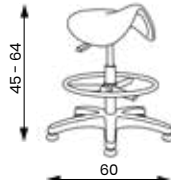

PIPA

Hmotnost 10 kg
Balení 0,10 m³
Šířka sedáku 35 cm
Hloubka sedáku 30 cm

(výška sedu při použití vysokého pístu)