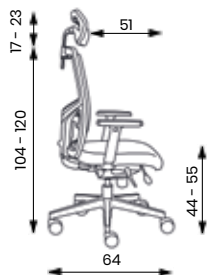

## PŘÍPLATKOVÁ VÝBAVA:

PP područky P36C

+ 740 CZK

PP područky P36N

+ 570 CZK

PP područky P36A

+ 570 CZK

Typ	Celková šířka	Celková nosnost
2-sedák	104 cm	260 kg
3-sedák	156 cm	390 kg
4-sedák	208 cm	520 kg
5-sedák	260 cm	650 kg

## GAME ŠÉF

Hmotnost 18 kg  
Balení 0,30 m<sup>3</sup>  
Šířka sedáku 53 cm  
Celková šířka 64 cm