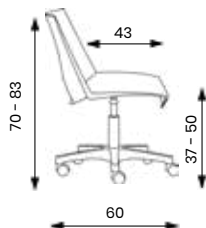

STRIKE kříž

Základní varianta zahrnuje:

možnost čalounění sedáku

plochý nylonový černý kříž s Ø 600 mm s kolečky Ø 50 mm

nosnost 110 kg

Cenová kategorie látky	STRIKE kříž	
	bez čalounění	s čalouněným sedákem
1	2 380 CZK	2 880 CZK
2		2 952 CZK
3		3 040 CZK
4		3 280 CZK
5		3 920 CZK