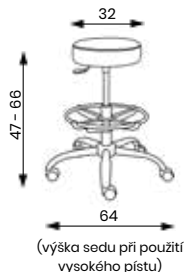

NORA

Základní varianta zahrnuje:

bez aretačního kruhu
ocelový chromovaný kříž s Ø 640 mm, černý židlový píst, kolečka s Ø 50 mm
spotřeba látky 0,4 m v šíři 1,4 m
nosnost 100 kg
nelze vyrobit v látce Fill

Cenová kategorie látky	NORA čalouněná	NORA dřevěná	NORA polyuretanová
	Piastr	Piastr	Piastr
1	1 825 CZK	1 825 CZK	2 400 CZK
2	1 897 CZK		
3	1 985 CZK		
4	2 225 CZK		
5	2 865 CZK		

Výška sedu s různými typy pístů	NORA
	piastr
židlový	43 - 56 cm
vysoký	47 - 66 cm
extra vysoký	56 - 82 cm

	Plochý nylonový černý kříž Ø 600 mm + černý píst -240 CZK		Aretační kruh +620 CZK		Píst vysoký +150 CZK		Píst extra vysoký +230 CZK		Píst chromovaný +100 CZK		Píst vysoký chromovaný +250 CZK
	Píst extra vysoký chromovaný +330 CZK		Kolečka Ø 50 mm na tvrdý povrch +120 CZK		Kluzák +0 CZK