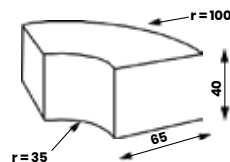

Cenová kategorie látky	CREATIVE							
	CREATIVE 1	CREATIVE 2	CREATIVE 3	CREATIVE 4	CREATIVE 5	CREATIVE 6	CREATIVE 7	CREATIVE 8
1	2 570 CZK	2 380 CZK	4 334 CZK	2 288 CZK	2 800 CZK	1 122 CZK	2 362 CZK	1 869 CZK
2	2 822 CZK	2 650 CZK	4 730 CZK	2 540 CZK	3 196 CZK	1 374 CZK	2 632 CZK	2 121 CZK
3	3 130 CZK	2 980 CZK	5 214 CZK	2 848 CZK	3 680 CZK	1 682 CZK	2 962 CZK	2 429 CZK
4	3 970 CZK	3 880 CZK	6 534 CZK	3 688 CZK	5 000 CZK	2 522 CZK	3 862 CZK	3 269 CZK
5	6 210 CZK	6 280 CZK	10 054 CZK	5 928 CZK	8 520 CZK	4 762 CZK	6 262 CZK	5 509 CZK