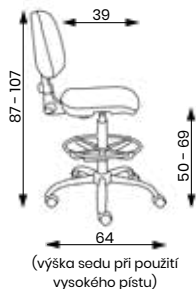

EKO

Hmotnost 10 kg
Balení 0,10 m³
Šířka sedáku 43 cm