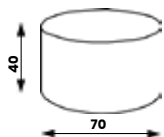

Cenová kategorie látky	CREATIVE							
	CREATIVE 1	CREATIVE 2	CREATIVE 3	CREATIVE 4	CREATIVE 5	CREATIVE 6	CREATIVE 7	CREATIVE 8
1	2 570 CZK	2 380 CZK	4 334 CZK	2 288 CZK	2 800 CZK	1 122 CZK	2 362 CZK	1 869 CZK
2	2 822 CZK	2 650 CZK	4 730 CZK	2 540 CZK	3 196 CZK	1 374 CZK	2 632 CZK	2 121 CZK
3	3 130 CZK	2 980 CZK	5 214 CZK	2 848 CZK	3 680 CZK	1 682 CZK	2 962 CZK	2 429 CZK
4	3 970 CZK	3 880 CZK	6 534 CZK	3 688 CZK	5 000 CZK	2 522 CZK	3 862 CZK	3 269 CZK
5	6 210 CZK	6 280 CZK	10 054 CZK	5 928 CZK	8 520 CZK	4 762 CZK	6 262 CZK	5 509 CZK