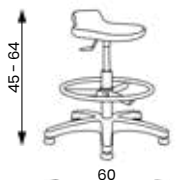

## PILOT

Hmotnost 8 kg  
Balení 0,10 m<sup>3</sup>  
Šířka sedáku 42 cm  
Hloubka sedáku 33 cm

(výška sedu při použití vysokého pístu)