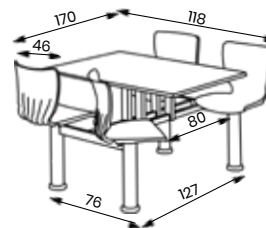

MONO			
4 nohy	čapí noha	menza	
kostra šedá, chromovaná	kostra chromovaná	pevné sedáky	otočné sedáky
1 600 CZK	2 280 CZK	14 750 CZK	19 990 CZK