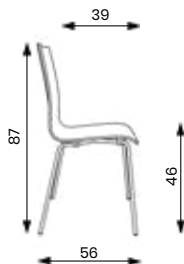

LILLY EKO

Hmotnost 6 kg
Balení 0,25 m³
Šířka sedáku 41 cm
Celková šířka 54 cm