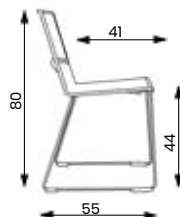

## BARVY PLASTŮ:

černá

žlutá

červená

zelená

modrá

**DUETTO 4 nohy**  
 Hmotnost 6 kg  
 Balení 0,25 m<sup>3</sup>  
 Šířka sedáku 43 cm  
 Celková šířka 48 cm

**DUETTO sáně**  
 Hmotnost 7 kg  
 Balení 0,25 m<sup>3</sup>  
 Šířka sedáku 43 cm  
 Celková šířka 48 cm