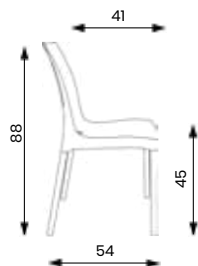

## ESET

Hmotnost 4,5 kg  
Šířka sedáku 45 cm  
Celková šířka:  
50 cm (bez područek),  
56 cm (s područkami)