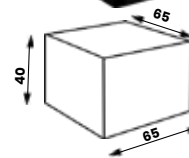

## LUCIE

přírodní dřevo - buk

Typ	cena za přírodní variantu	cena za mořenou variantu	hmotnost (kg)	nosnost (kg)	stohovatelnost (ks)	šířka židle (cm)	hloubka židle (cm)	výška sedu (cm)	celková výška (cm)
LUCIE 18	1 690 CZK	1 753 CZK	2,3	60	4	32,5	27,5	18	41,5
LUCIE 21	1 716 CZK	1 765 CZK	2,4	60	4	32,5	27,5	21	45,0
LUCIE 26	1 558 CZK	1 655 CZK	3,1	60	4	35,5	32,5	26	55,5
LUCIE 31	1 558 CZK	1 655 CZK	3,3	60	4	35,5	32,5	31	61,0
LUCIE 35	1 558 CZK	1 655 CZK	3,6	90	4	37,0	36,5	35	67,0
LUCIE 38	1 558 CZK	1 655 CZK	3,7	90	4	37,0	36,5	38	70,0
LUCIE 43	2 226 CZK	2 313 CZK	4,5	90	4	42,5	44,5	43	77,5
LUCIE 46	2 300 CZK	2 384 CZK	4,8	90	4	42,5	44,5	46	82,5
LUCIE 18 s područkou	1 777 CZK	1 875 CZK	2,7	60	-	32,5	27,5	18	41,5
LUCIE 21 s područkou	1 814 CZK	1 911 CZK	2,8	60	-	32,5	27,5	21	45,0
LUCIE 26 s područkou	1 898 CZK	2 020 CZK	3,5	60	-	35,5	32,5	26	55,5
LUCIE 31 s područkou	1 960 CZK	2 142 CZK	3,7	60	-	35,5	32,5	31	61,0
LUCIE 35 s područkou	2 117 CZK	2 238 CZK	4,1	90	-	37,0	36,5	35	67,0

CREATIVE 1  
Hmotnost 2 kg  
Balení 0,15 m<sup>3</sup>

CREATIVE 2  
Hmotnost 2 kg  
Balení 0,15 m<sup>3</sup>

CREATIVE 3  
Hmotnost 3 kg  
Balení 0,20 m<sup>3</sup>

CREATIVE 4  
Hmotnost 2 kg  
Balení 0,15 m<sup>3</sup>