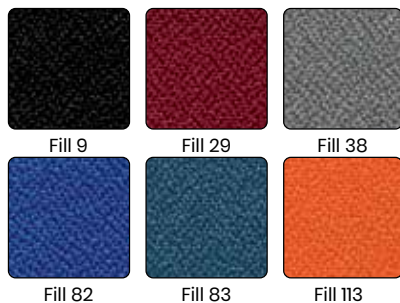

FILL*

látka kategorie 1

složení	100 % polyester
gramáž	320 g/m² ± 5 %, 480 g/bm ± 5 %
šířka	150 cm ± 2 %
odolnost vůči prodření	60 000 cyklů
stálost na světle	5 (ISO 105 – B02:1999)
stálost při tření	za vlhka 5, za sucha 3 (ISO 105 – X12:1995)
* V látce Fill nelze čalounit všechny modely - doporučujeme zákazníkům, aby se před objednávkou na možnost čalounění v této látce zeptali.	
Cena za běžný metr 140,- CZK