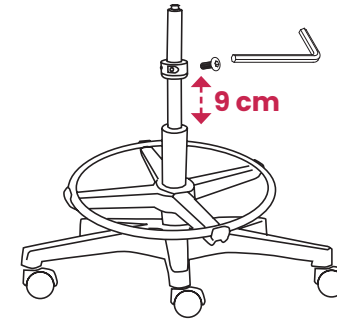

MEDIK

64

(výška sedu při použití extra vysokého pístu)
(seat height with high piston)

1x

1x

5x

1x

1x

1x

1x

1.

2.

3.

4.

5.

6.