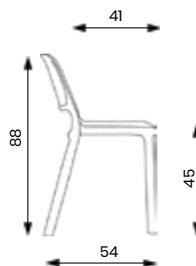

+100 CZK

BARVY LAMINA (příplatek za provedení v laminu +600 CZK):

BARVY MOŘENÍ:

ESET

Hmotnost 4,5 kg
Šířka sedáku 45 cm
Celková šířka:
50 cm (bez područek),
56 cm (s područkami)

DUKE

Hmotnost 4,5 kg
Šířka sedáku 45 cm
Celková šířka:
45 cm (bez područek),
55 cm (s područkami)