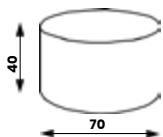

Cenová kategorie látky	CREATIVE							
	CREATIVE 1	CREATIVE 2	CREATIVE 3	CREATIVE 4	CREATIVE 5	CREATIVE 6	CREATIVE 7	CREATIVE 8
1	2 570 CZK	2 380 CZK	4 334 CZK	2 288 CZK	2 800 CZK	1 122 CZK	2 362 CZK	1 869 CZK
2	2 822 CZK	2 650 CZK	4 730 CZK	2 540 CZK	3 196 CZK	1 374 CZK	2 632 CZK	2 121 CZK
3	3 130 CZK	2 980 CZK	5 214 CZK	2 848 CZK	3 680 CZK	1 682 CZK	2 962 CZK	2 429 CZK
4	3 970 CZK	3 880 CZK	6 534 CZK	3 688 CZK	5 000 CZK	2 522 CZK	3 862 CZK	3 269 CZK
5	6 210 CZK	6 280 CZK	10 054 CZK	5 928 CZK	8 520 CZK	4 762 CZK	6 262 CZK	5 509 CZK