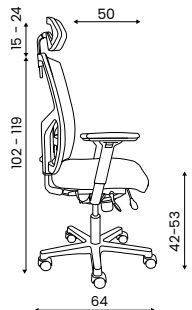

PŘÍPLATKOVÁ VÝBAVA:

PP područky P36C

+ 740 CZK

PP područky P36N

+ 570 CZK

PP područky P36A

+ 570 CZK

Typ	Celková šířka	Celková nosnost
2-sedák	104 cm	260 kg
3-sedák	156 cm	390 kg
4-sedák	208 cm	520 kg
5-sedák	260 cm	650 kg

BARVY PLASTŮ:

BARVY MOŘENÍ:

GAME ŠÉF

Hmotnost 14,5 kg
Balení 0,30 m³
Šířka sedáku 53 cm

GAME ŠÉF

Základní varianta zahrnuje:

- výškově stavitelný síťovaný opěrák s mechanickým zámekem
- samostatně výškově stavitelná bederní opěrka
- bez područek a podhlavníku
- Loop nylonový černý kříž s kolečky Ø 65 mm
- spotřeba látky 0,4 m v šíři 1,4 m
- nosnost 150 kg