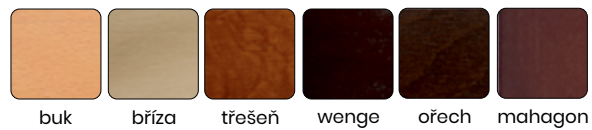

BARVY MOŘENÍ: