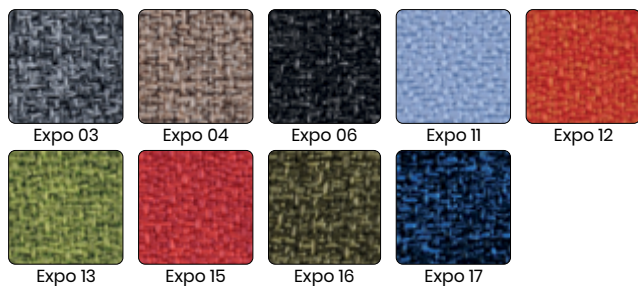

EXPO (materiál vhodný do zdravotnictví)

látka kategorie 3

složení	100% Propitex FR
gramáž	300 g/m² ±5 %, 420 g/bm ±5 %
šířka	140 cm ±2 %
odolnost vůči prodlření	100 000 (EN ISO 12947-2)
odolnost vůči ohni	EN 1021 1-2:2006
stállost na světle	5 (EN ISO 105-B02)
stállost při tření	za vlhka 5, za sucha 5, (EN ISO 105-X12)
Bakteriostatická látka.	
Cena za běžný metr 420 CZK