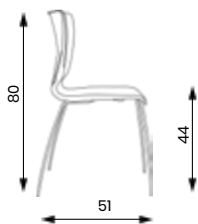

MONO			
4 nohy	čapí noha	menza	
kostra šedá, chromovaná	kostra chromovaná	pevné sedáky	otočné sedáky
1 600 CZK	2 280 CZK	14 750 CZK	19 990 CZK