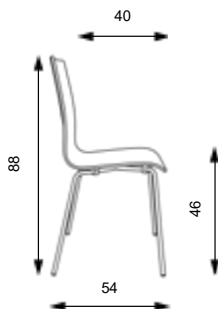

BARVY MOŘENÍ - ISO:

					
buk	bříza	třešeň	wenge	ořech	mahagon

BARVY PLASTŮ - LAYER:

					
tmavě šedá	béžová	tmavě modrá	vínová	červená	černá

LILLY, LILLY EKO

LILLY

Hmotnost 5,5 kg
Balení 0,25 m³
Šířka sedáku 42 cm
Celková šířka 52 cm

LILLY EKO

Hmotnost 5 kg
Balení 0,25 m³
Šířka sedáku 41 cm
Celková šířka 60 cm

LILLY

Základní varianta zahrnuje:

- možnost čalounění sedáku i opěráku, nebo pouze sedáku
- nosnost 140 kg
- stohovatelnost 5 ks
- celočalouněná varianta nelze vyrobit v látce Fill