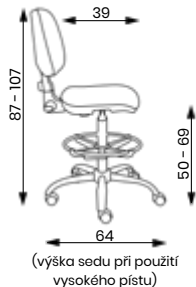

+ 120 CZK

Kluzáky šedé

+ 0 CZK

EKO

Hmotnost 8,5 kg
Balení 0,10 m³
Šířka sedáku 43 cm

EKO

Základní varianta zahrnuje:

ocelový chromovaný kříž s Ø 640 mm, chromovaný píst, kolečka s Ø 50 mm

bez aretačního kruhu

nosnost 100 kg

Výška sedu s různými typy pístů	EKO	
	kloub	
židlový	44 - 56 cm	
vysoký	50 - 69 cm	
extra vysoký	60 - 86 cm	

Cenová kategorie látky	EKO čalouněná	EKO dřevěná
	Kloub	Kloub
1	2 536 CZK	2 997 CZK
2	2 680 CZK	
3	2 856 CZK	
4	3 336 CZK	
5	4 616 CZK	