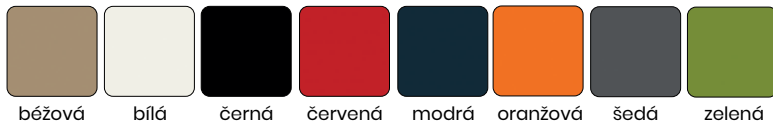

BARVY PLASTŮ:

PŘÍPLATKOVÁ VÝBAVA:

Ocelový
chromovaný
kříž Ø 640 mm
+ černý píst

+ 240 CZK

Plochý
hliníkový
leštěný
kříž Ø 640 mm
+ černý píst

+ 690 CZK

Kolečka
Ø 65 mm

+ 120 CZK

Kolečka
Ø 50 mm
na tvrdý po-
vrch

+ 120 CZK

Kolečka
Ø 65 mm
na tvrdý po-
vrch

+ 220 CZK