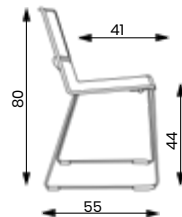

červená

zelená

modrá

DUETTO 4 nohy
 Hmotnost 6 kg
 Balení 0,25 m³
 Šířka sedáku 43 cm
 Celková šířka 48 cm

DUETTO sáně
 Hmotnost 7 kg
 Balení 0,25 m³
 Šířka sedáku 43 cm
 Celková šířka 48 cm

DUETTO
 Základní varianta zahrnuje: