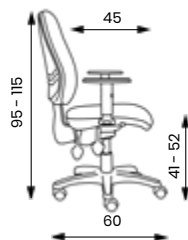

Kolečka
Ø 50 mm na
tvrdý povrch
+120 CZK

Kolečka
Ø 65 mm
+120 CZK

Kolečka
Ø 65 mm na
tvrdý povrch
+220 CZK

Brzděná kolečka: +50 CZK

DIANA

Hmotnost 11 kg
 Balení synchro 0,30 m³
 Balení asynchro 0,30 m³
 Balení kloub 0,15 m³
 Šířka sedáku 47 cm