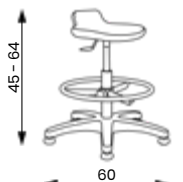

BARVA MOŘENÍ:

buk

PILOT

Hmotnost 8 kg
Balení 0,10 m³
Šířka sedáku 42 cm
Hloubka sedáku 33 cm

(výška sedu při použití vysokého pístu)

PIPA

Hmotnost 10 kg
Balení 0,10 m³
Šířka sedáku 35 cm
Hloubka sedáku 30 cm