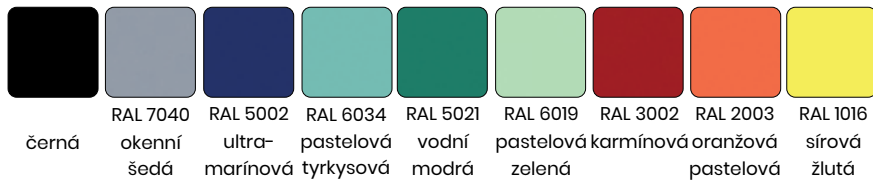

BARVY PLASTŮ: