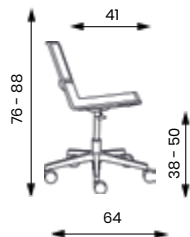

Kolečka
 \varnothing 50 mm
na tvrdý po-
vrch
+ 120 CZK

Kolečka
 \varnothing 65 mm
na tvrdý po-
vrch
+ 220 CZK

DUETTO kříž

DUETTO kříž

Hmotnost 10 kg
Balení 0,25 m³
Šířka sedáku 43 cm
Celková šířka 64 cm

DUETTO kříž