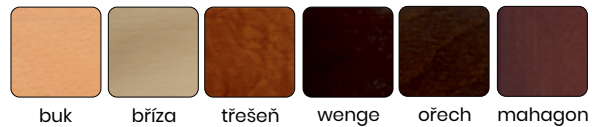

LAYER multisedák

LAYER multisedák

Základní varianta zahrnuje:

bez područek (područky lze v rámci příplatkové výbavy přidat ke každému sedacímu místu nebo pouze k vnější straně krajních sedacích míst)

barevné provedení traverzy multisedáku: černá nebo šedá barva