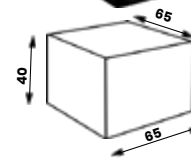

přírodní dřevo - buk

Typ	cena za přírodní variantu	cena za mořenou variantu	hmotnost (kg)	nosnost (kg)	stohovatelnost (ks)	šířka židle (cm)	hloubka židle (cm)	výška sedu (cm)	celková výška (cm)
LUCIE 18	1 690 CZK	1 753 CZK	2,3	60	4	32,5	27,5	18	41,5
LUCIE 21	1 716 CZK	1 765 CZK	2,4	60	4	32,5	27,5	21	45,0
LUCIE 26	1 558 CZK	1 655 CZK	3,1	60	4	35,5	32,5	26	55,5
LUCIE 31	1 558 CZK	1 655 CZK	3,3	60	4	35,5	32,5	31	61,0
LUCIE 35	1 558 CZK	1 655 CZK	3,6	90	4	37,0	36,5	35	67,0
LUCIE 38	1 558 CZK	1 655 CZK	3,7	90	4	37,0	36,5	38	70,0
LUCIE 43	2 226 CZK	2 313 CZK	4,5	90	4	42,5	44,5	43	77,5
LUCIE 46	2 300 CZK	2 384 CZK	4,8	90	4	42,5	44,5	46	82,5
LUCIE 18 s područkou	1 777 CZK	1 875 CZK	2,7	60	-	32,5	27,5	18	41,5
LUCIE 21 s područkou	1 814 CZK	1 911 CZK	2,8	60	-	32,5	27,5	21	45,0
LUCIE 26 s područkou	1 898 CZK	2 020 CZK	3,5	60	-	35,5	32,5	26	55,5
LUCIE 31 s područkou	1 960 CZK	2 142 CZK	3,7	60	-	35,5	32,5	31	61,0
LUCIE 35 s područkou	2 117 CZK	2 238 CZK	4,1	90	-	37,0	36,5	35	67,0

CREATIVE 1
Hmotnost 2 kg
Balení 0,15 m³

CREATIVE 2
Hmotnost 2 kg
Balení 0,15 m³

CREATIVE 3
Hmotnost 3 kg
Balení 0,20 m³

CREATIVE 4
Hmotnost 2 kg
Balení 0,15 m³

CREATIVE 5
Hmotnost 3 kg
Balení 0,20 m³

CREATIVE 6
Hmotnost 2 kg
Balení 0,15 m³