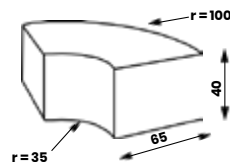

Cenová kategorie látky	CREATIVE							
	CREATIVE 1	CREATIVE 2	CREATIVE 3	CREATIVE 4	CREATIVE 5	CREATIVE 6	CREATIVE 7	CREATIVE 8
1	2 570 CZK	2 380 CZK	4 334 CZK	2 288 CZK	2 800 CZK	1 122 CZK	2 362 CZK	1 869 CZK
2	2 822 CZK	2 650 CZK	4 730 CZK	2 540 CZK	3 196 CZK	1 374 CZK	2 632 CZK	2 121 CZK
3	3 130 CZK	2 980 CZK	5 214 CZK	2 848 CZK	3 680 CZK	1 682 CZK	2 962 CZK	2 429 CZK
4	3 970 CZK	3 880 CZK	6 534 CZK	3 688 CZK	5 000 CZK	2 522 CZK	3 862 CZK	3 269 CZK
5	6 210 CZK	6 280 CZK	10 054 CZK	5 928 CZK	8 520 CZK	4 762 CZK	6 262 CZK	5 509 CZK