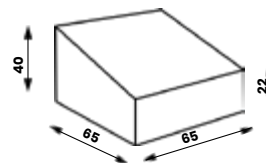

CREATIVE 8
Hmotnost 2 kg
Balení 0,15 m³

Cenová kategorie látky	CREATIVE							
	CREATIVE 1	CREATIVE 2	CREATIVE 3	CREATIVE 4	CREATIVE 5	CREATIVE 6	CREATIVE 7	CREATIVE 8
1	2 570 CZK	2 380 CZK	4 334 CZK	2 288 CZK	2 800 CZK	1 122 CZK	2 362 CZK	1 869 CZK
2	2 822 CZK	2 650 CZK	4 730 CZK	2 540 CZK	3 196 CZK	1 374 CZK	2 632 CZK	2 121 CZK
3	3 130 CZK	2 980 CZK	5 214 CZK	2 848 CZK	3 680 CZK	1 682 CZK	2 962 CZK	2 429 CZK
4	3 970 CZK	3 880 CZK	6 534 CZK	3 688 CZK	5 000 CZK	2 522 CZK	3 862 CZK	3 269 CZK
5	6 210 CZK	6 280 CZK	10 054 CZK	5 928 CZK	8 520 CZK	4 762 CZK	6 262 CZK	5 509 CZK