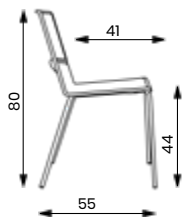

červená

zelená

modrá

DUETTO 4 nohy
 Hmotnost 6 kg
 Balení 0,25 m³
 Šířka sedáku 43 cm
 Celková šířka 48 cm

DUETTO sáně
 Hmotnost 7 kg
 Balení 0,25 m³
 Šířka sedáku 43 cm
 Celková šířka 48 cm

DUETTO
 Základní varianta zahrnuje: