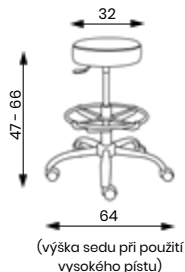

Hmotnost 12 kg
Balení 0,12 m³
Šířka sedáku 49 cm

PIERA

Základní varianta zahrnuje:

plochý nylonový černý kříž s Ø 600 mm,
židlový píst, kolečka s Ø 50 mm

nosnost 130 kg

Výška sedu s různými typy pístů	PIERA	SOFTY
	klob, asynchro	klob, asynchro
židlový	42 – 55 cm	42 – 55 cm
vysoký	48 – 67 cm	48 – 67 cm
extra vysoký	58 – 84 cm	58 – 84 cm

NORA

Hmotnost 9 kg
Výška sedáku 10 cm
Balení 0,10 m³

NORA

Základní varianta zahrnuje:

bez aretačního kruhu
ocelový chromovaný kříž s Ø 640 mm, černý židlový píst, kolečka s Ø 50 mm
spotřeba látky 0,4 m v šíři 1,4 m
nosnost 100 kg
nelze vyrobit v látce Fill