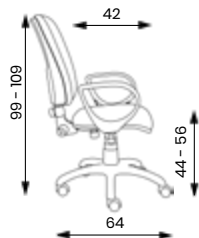

+ 220 CZK

TORINO

Hmotnost 11 kg
Balení 0,10 m³
Šířka sedáku 47 cm
Celková šířka 63 cm

TORINO

Základní varianta zahrnuje:

bez područek

plochý nylonový šedý kříž s Ø 630 mm s kolečky Ø 50 mm

šedý kryt pístu