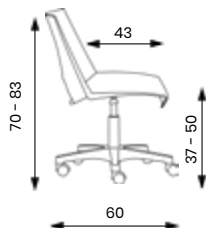

+ 100 CZK

STRIKE kříž

STRIKE kříž

Hmotnost 9 kg
Balení 0,25 m³
Šířka sedáku 45 cm
Celková šířka 60 cm

STRIKE kříž

Základní varianta zahrnuje:

možnost čalounění sedáku

plochý nylonový černý kříž s Ø 600 mm s kolečky Ø 50 mm