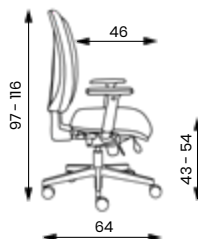

Čalouněný
podhlavník
pevný
(V barvě vrchní části
sedáku)
+560 CZK

Ramínko
na šaty
(pouze k pevnému
podhlavníku)
+100 CZK

Kolečka
Ø 65 mm na
tvrdý povrch
+100 CZK

Brzděná kolečka: +50 CZK

LARA

Hmotnost 18 kg
Balení 0,30 m³
Šířka sedáku 51 cm
Celková šířka 64 cm