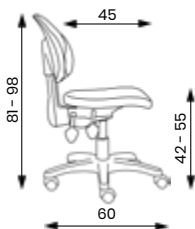

Aretační kruh
+ 620 CZK

Kolečka Ø 50 mm na tvrdý povrch
+ 120 CZK

Kluzáky černé
+ 0 CZK

MOŘENÍ:

buk

PIERA

Hmotnost 11 kg
Balení 0,10 m³
Šířka sedáku 47 cm

SOFTY

Hmotnost 12 kg
Balení 0,12 m³
Šířka sedáku 49 cm

PIERA

Základní varianta zahrnuje:

plochý nylonový černý kříž s Ø 600 mm,
židlový píst, kolečka s Ø 50 mm

nosnost 130 kg

Výška sedu s různými typy pístů	PIERA	SOFTY
	klob, asynchro	klob, asynchro
židlový	42 – 55 cm	42 – 55 cm
vysoký	48 – 67 cm	48 – 67 cm
extra vysoký	58 – 84 cm	58 – 84 cm