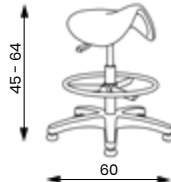

BARVA MOŘENÍ:

buk

PILOT

Hmotnost 8 kg
Balení 0,10 m³
Šířka sedáku 42 cm
Hloubka sedáku 33 cm

(výška sedu při použití vysokého pístu)

PIPA

Hmotnost 10 kg
Balení 0,10 m³
Šířka sedáku 35 cm
Hloubka sedáku 30 cm

(výška sedu při použití vysokého pístu)

PILOT

Základní varianta zahrnuje:

plochý nylonový černý kříž s Ø 600 mm,
židlový píst, kolečka s Ø 50 mm

bez aretačního kruhu

nosnost 120 kg

Výška sedu s
různými typy pístů