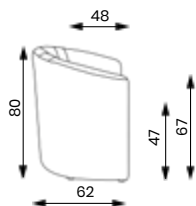

Verze
s područkami

+ 470 CZK

BARVY PLASTŮ:

KELLY jednosedák

Hmotnost 12 kg
Balení 0,33 m³
Šířka sedáku 45 cm
Celková šířka 70 cm

KELLY dvojsedák

Hmotnost 20 kg
Balení 0,63 m³
Šířka sedáku 107 cm
Celková šířka 132 cm