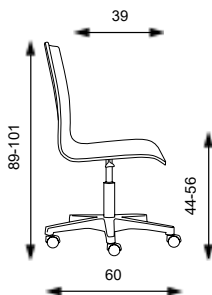

Podhlavník
stavitelný
3D
+847 CZK

Kolečka
Ø 65 mm na
tvrdý povrch
+100 CZK

Brzděná kolečka: +50 CZK

LILLY OFFICE

Hmotnost 6,5 kg
Balení 0,25 m³
Šířka sedáku 41 cm
Celková šířka 52 cm

LILLY OFFICE

Základní varianta zahrnuje:

- plochý nylonový kříž Ø 600 mm, černý píst, kolečka Ø 50 mm
- možnost čalounění sedáku i opěraku, nebo pouze sedáku
- nosnost 130 kg
- celočalouněná varianta nelze vyrobit v látce Fill

Cenová kategorie látky	LILLY OFFICE			
	bez čalounění	čalouněný sedák	čalouněný sedák a opěrák	čalouněná
1	3 231 CZK	3 467 CZK	3 705 CZK	3 977 CZK
2		3 521 CZK	3 813 CZK	4 157 CZK
3		3 587 CZK	3 945 CZK	4 377 CZK
4		3 767 CZK	4 305 CZK	4 977 CZK
5		4 247 CZK	5 265 CZK	6 577 CZK