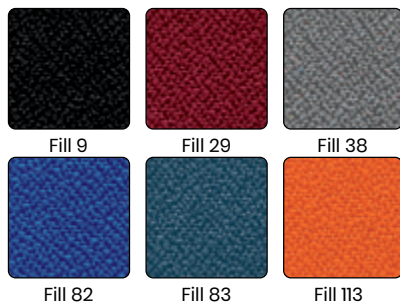

FILL*

látka kategorie 1

složení	100 % polyester
gramáž	320 g/m² ± 5 %, 480 g/bm ± 5 %
šířka	150 cm ± 2 %
odolnost vůči prodření	60 000 cyklů
stálost na světle	5 (ISO 105 – B02:1999)
stálost při tření	za vlhka 5, za sucha 3 (ISO 105 – X12:1995)
* V látce Fill nelze čalounit všechny modely - doporučujeme zákazníkům, aby se před objednávkou na možnost čalounění v této látce zeptali.	
Cena za běžný metr 140,- CZK