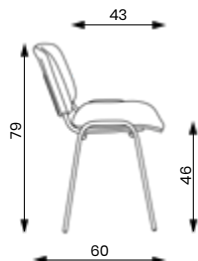

Aretační kruh
+620 CZK

Píst vysoký
+150 CZK

Píst extra
vysoký
+230 CZK

Kolečka
Ø 50 mm na
tvrdý povrch
+120 CZK

Kluzák
+0 CZK

ISO

Hmotnost 5,5 kg
Balení 0,25 m³
Šířka sedáku 47 cm
Celková šířka 56 cm

LAYER

Hmotnost 4 kg
Balení 0,25 m³
Šířka sedáku 46 cm
Celková šířka 55 cm

ISO

Základní varianta zahrnuje:

svařovaná 1,2 mm silná konstrukce

bez područek

nosnost 130 kg

stohovatelnost 8 ks

LAYER