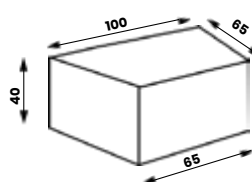

CREATIVE 7
Hmotnost 3 kg
Balení 0,20 m³