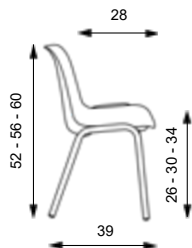

VYSVĚTLIVKY 68

VZORNÍK 62-67

HELENE PICCOLA

Hmotnost 1,7 - 2,0 - 2,3 kg
 Šířka sedáku 31 cm
 Celková šířka 37 cm
 Výška sedu 26 - 30 - 34 cm

HELENE MEDIA

Hmotnost 2,8 - 3,1 - 3,4 kg
 Šířka sedáku 35 cm
 Celková šířka 44 cm
 Výška sedu 38 - 42 - 46 cm

HELENE

Základní varianta zahrnuje:

- chromovaná konstrukce
- 6 možných výšek kostry
- vhodné do mateřských škol
- stohovatelnost 10 ks
- nosnost:
80 kg (Helene Piccola),
110 kg (Helene Media)

Typ	HELENE PICCOLA & HELENE MEDIA	
		konstrukce chromovaná
výška sedu 26 cm	Piccola	831 CZK
výška sedu 30 cm		831 CZK
výška sedu 34 cm		831 CZK
výška sedu 38 cm	Media	984 CZK
výška sedu 42 cm		984 CZK
výška sedu 46 cm		984 CZK