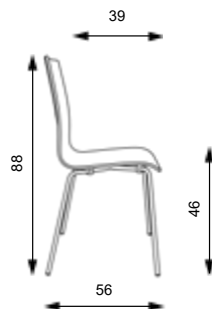

BARVY MOŘENÍ - ISO:

					
buk	bříza	třešeň	wenge	ořech	mahagon

BARVY PLASTŮ - LAYER:

					
tmavě šedá	béžová	tmavě modrá	vínová	červená	černá

LILLY, LILLY EKO

LILLY

Hmotnost 5,5 kg
Balení 0,25 m³
Šířka sedáku 42 cm
Celková šířka 52 cm

LILLY EKO

Hmotnost 5 kg
Balení 0,25 m³
Šířka sedáku 41 cm
Celková šířka 60 cm

LILLY

Základní varianta zahrnuje:

- možnost čalounění sedáku i opěráku, nebo pouze sedáku
- nosnost 140 kg
- stohovatelnost 5 ks
- celočalouněná varianta nelze vyrobit v látce Fill