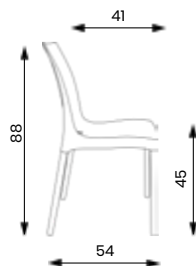

+100 CZK

BARVY LAMINA (příplatek za provedení v laminu +600 CZK):

BARVY MOŘENÍ:

ESET

Hmotnost 4,5 kg
Šířka sedáku 45 cm
Celková šířka:
50 cm (bez područek),
56 cm (s područkami)

DUKE

Hmotnost 4,5 kg
Šířka sedáku 45 cm
Celková šířka:
45 cm (bez područek),
55 cm (s područkami)