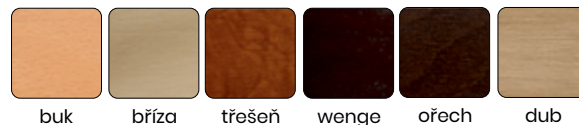

BARVY MOŘENÍ: