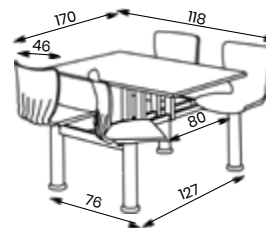

MONO			
4 nohy	čapí noha	menza	
kostra šedá, chromovaná	kostra chromovaná	pevné sedáky	otočné sedáky
1 600 CZK	2 280 CZK	14 750 CZK	19 990 CZK