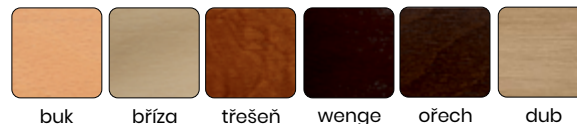

+100 CZK

BARVY LAMINA (příplatek za provedení v laminu +600 CZK):

BARVY MOŘENÍ:

PŘÍPLATKOVÁ VÝBAVA:

Ocelový
chromovaný
kříž Ø 640 mm
+ černý píst
+240 CZK

Plochý hliník.
leštěný kříž
Ø 640 mm
+ černý píst
+690 CZK