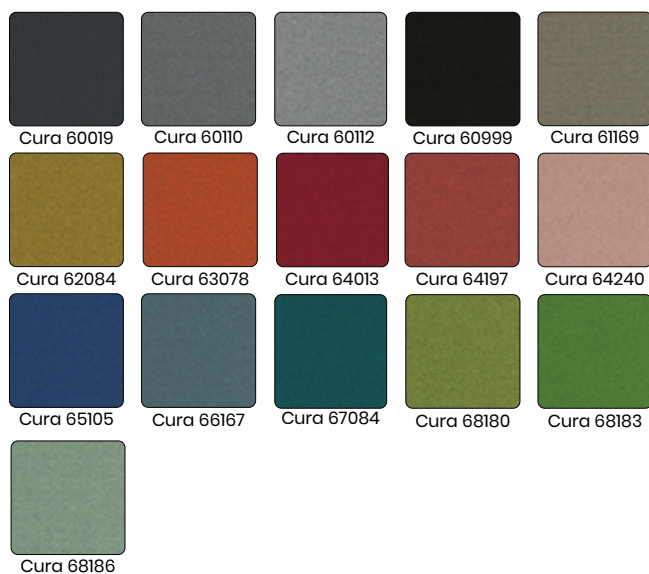

CURA

látka kategorie 4

složení	98% recyklovaný polyester 2% polyester
gramáž	300 g/m² ±5 %
šířka	140 cm ±2 %
odolnost vůči prodlření	100 000 cyklů
odolnost vůči ohni	EN 1021 1-2:2006
stállost na světle	5 (EN ISO 105-B02)
stállost při tření	za vlhka 5, za sucha 5 (EN ISO 105-X12)
STANDARD 100, OEKO-TEX® EU Ecolabel	
Cena za běžný metr 1 020 CZK