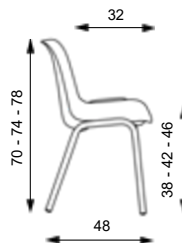

VYSVĚTLIVKY 68

VZORNÍK 62-67

HELENE PICCOLA

Hmotnost 1,7 - 2,0 - 2,3 kg
 Šířka sedáku 31 cm
 Celková šířka 37 cm
 Výška sedu 26 - 30 - 34 cm

HELENE MEDIA

Hmotnost 2,8 - 3,1 - 3,4 kg
 Šířka sedáku 35 cm
 Celková šířka 44 cm
 Výška sedu 38 - 42 - 46 cm

HELENE

Základní varianta zahrnuje:

- chromovaná konstrukce
- 6 možných výšek kostry
- vhodné do mateřských škol
- stohovatelnost 10 ks
- nosnost:
80 kg (Helene Piccola),
110 kg (Helene Media)

Typ	HELENE PICCOLA & HELENE MEDIA	
		konstrukce chromovaná
výška sedu 26 cm	Piccola	831 CZK
výška sedu 30 cm		831 CZK
výška sedu 34 cm		831 CZK
výška sedu 38 cm	Media	984 CZK
výška sedu 42 cm		984 CZK
výška sedu 46 cm		984 CZK