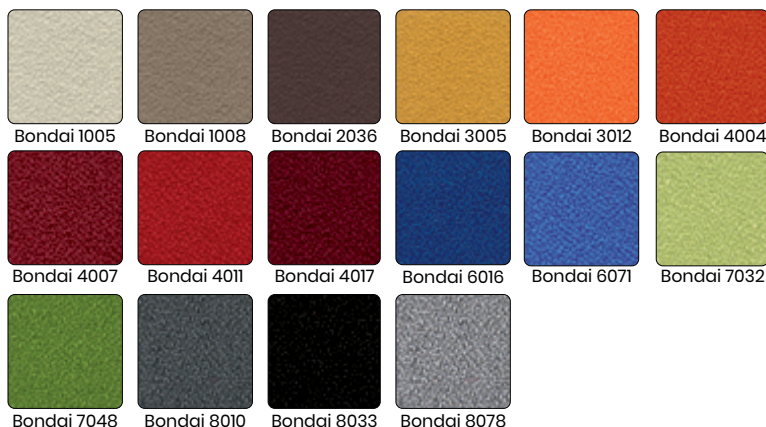

BONDAI

látka kategorie 2

složení	100 % polyester
gramáž	250 g/m² ±2 %, 350 g/bm ±2 %
šířka	140 cm ±2 %
odolnost vůči prodřením	150 000 cyklů
odolnost vůči ohni	BS EN 1021-1,2:2014, CRIB 5, BS 7176:2007, AM 18 NF D 60013
stálost na světle	6 (ISO 105 – B02:1999)
stálost při tření	za vlhka 4–5, za sucha 4–5 (ISO 105 – X12:1995)
Cena za běžný metr 280 CZK