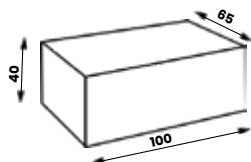

přírodní dřevo - buk

Typ	cena za přírodní variantu	cena za mořenou variantu	hmotnost (kg)	nosnost (kg)	stohovatelnost (ks)	šířka židle (cm)	hloubka židle (cm)	výška sedu (cm)	celková výška (cm)
LUCIE 18	1 690 CZK	1 753 CZK	2,3	60	4	32,5	27,5	18	41,5
LUCIE 21	1 716 CZK	1 765 CZK	2,4	60	4	32,5	27,5	21	45,0
LUCIE 26	1 558 CZK	1 655 CZK	3,1	60	4	35,5	32,5	26	55,5
LUCIE 31	1 558 CZK	1 655 CZK	3,3	60	4	35,5	32,5	31	61,0
LUCIE 35	1 558 CZK	1 655 CZK	3,6	90	4	37,0	36,5	35	67,0
LUCIE 38	1 558 CZK	1 655 CZK	3,7	90	4	37,0	36,5	38	70,0
LUCIE 43	2 226 CZK	2 313 CZK	4,5	90	4	42,5	44,5	43	77,5
LUCIE 46	2 300 CZK	2 384 CZK	4,8	90	4	42,5	44,5	46	82,5
LUCIE 18 s područkou	1 777 CZK	1 875 CZK	2,7	60	-	32,5	27,5	18	41,5
LUCIE 21 s područkou	1 814 CZK	1 911 CZK	2,8	60	-	32,5	27,5	21	45,0
LUCIE 26 s područkou	1 898 CZK	2 020 CZK	3,5	60	-	35,5	32,5	26	55,5
LUCIE 31 s područkou	1 960 CZK	2 142 CZK	3,7	60	-	35,5	32,5	31	61,0
LUCIE 35 s područkou	2 117 CZK	2 238 CZK	4,1	90	-	37,0	36,5	35	67,0

CREATIVE 1
Hmotnost 2 kg
Balení 0,15 m³

CREATIVE 2
Hmotnost 2 kg
Balení 0,15 m³

CREATIVE 3
Hmotnost 3 kg
Balení 0,20 m³

CREATIVE 4
Hmotnost 2 kg
Balení 0,15 m³

CREATIVE 5
Hmotnost 3 kg
Balení 0,20 m³

CREATIVE 6
Hmotnost 2 kg
Balení 0,15 m³