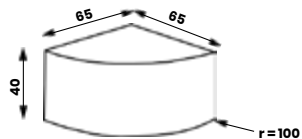

přírodní dřevo - buk

Typ	cena za přírodní variantu	cena za mořenou variantu	hmotnost (kg)	nosnost (kg)	stohovatelnost (ks)	šířka židle (cm)	hloubka židle (cm)	výška sedu (cm)	celková výška (cm)
LUCIE 18	1 690 CZK	1 753 CZK	2,3	60	4	32,5	27,5	18	41,5
LUCIE 21	1 716 CZK	1 765 CZK	2,4	60	4	32,5	27,5	21	45,0
LUCIE 26	1 558 CZK	1 655 CZK	3,1	60	4	35,5	32,5	26	55,5
LUCIE 31	1 558 CZK	1 655 CZK	3,3	60	4	35,5	32,5	31	61,0
LUCIE 35	1 558 CZK	1 655 CZK	3,6	90	4	37,0	36,5	35	67,0
LUCIE 38	1 558 CZK	1 655 CZK	3,7	90	4	37,0	36,5	38	70,0
LUCIE 43	2 226 CZK	2 313 CZK	4,5	90	4	42,5	44,5	43	77,5
LUCIE 46	2 300 CZK	2 384 CZK	4,8	90	4	42,5	44,5	46	82,5
LUCIE 18 s područkou	1 777 CZK	1 875 CZK	2,7	60	-	32,5	27,5	18	41,5
LUCIE 21 s područkou	1 814 CZK	1 911 CZK	2,8	60	-	32,5	27,5	21	45,0
LUCIE 26 s područkou	1 898 CZK	2 020 CZK	3,5	60	-	35,5	32,5	26	55,5
LUCIE 31 s područkou	1 960 CZK	2 142 CZK	3,7	60	-	35,5	32,5	31	61,0
LUCIE 35 s područkou	2 117 CZK	2 238 CZK	4,1	90	-	37,0	36,5	35	67,0

CREATIVE 1
Hmotnost 2 kg
Balení 0,15 m³

CREATIVE 2
Hmotnost 2 kg
Balení 0,15 m³

CREATIVE 3
Hmotnost 3 kg
Balení 0,20 m³

CREATIVE 4
Hmotnost 2 kg
Balení 0,15 m³

CREATIVE 5
Hmotnost 3 kg
Balení 0,20 m³

CREATIVE 6
Hmotnost 2 kg
Balení 0,15 m³