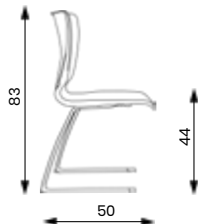

MONO			
4 nohy	čapí noha	menza	
kostra šedá, chromovaná	kostra chromovaná	pevné sedáky	otočné sedáky
1 600 CZK	2 280 CZK	14 750 CZK	19 990 CZK