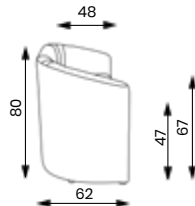

Verze
s područkami

+ 470 CZK

BARVY PLASTŮ:

KELLY jednosedák

Hmotnost 12 kg
Balení 0,33 m³
Šířka sedáku 45 cm
Celková šířka 70 cm

KELLY dvojsedák

Hmotnost 20 kg
Balení 0,63 m³
Šířka sedáku 107 cm
Celková šířka 132 cm