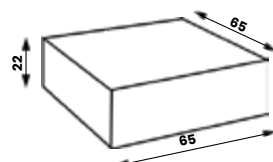

přírodní dřevo - buk

Typ	cena za přírodní variantu	cena za mořenou variantu	hmotnost (kg)	nosnost (kg)	stohovatelnost (ks)	šířka židle (cm)	hloubka židle (cm)	výška sedu (cm)	celková výška (cm)
LUCIE 18	1 690 CZK	1 753 CZK	2,3	60	4	32,5	27,5	18	41,5
LUCIE 21	1 716 CZK	1 765 CZK	2,4	60	4	32,5	27,5	21	45,0
LUCIE 26	1 558 CZK	1 655 CZK	3,1	60	4	35,5	32,5	26	55,5
LUCIE 31	1 558 CZK	1 655 CZK	3,3	60	4	35,5	32,5	31	61,0
LUCIE 35	1 558 CZK	1 655 CZK	3,6	90	4	37,0	36,5	35	67,0
LUCIE 38	1 558 CZK	1 655 CZK	3,7	90	4	37,0	36,5	38	70,0
LUCIE 43	2 226 CZK	2 313 CZK	4,5	90	4	42,5	44,5	43	77,5
LUCIE 46	2 300 CZK	2 384 CZK	4,8	90	4	42,5	44,5	46	82,5
LUCIE 18 s područkou	1 777 CZK	1 875 CZK	2,7	60	-	32,5	27,5	18	41,5
LUCIE 21 s područkou	1 814 CZK	1 911 CZK	2,8	60	-	32,5	27,5	21	45,0
LUCIE 26 s područkou	1 898 CZK	2 020 CZK	3,5	60	-	35,5	32,5	26	55,5
LUCIE 31 s područkou	1 960 CZK	2 142 CZK	3,7	60	-	35,5	32,5	31	61,0
LUCIE 35 s područkou	2 117 CZK	2 238 CZK	4,1	90	-	37,0	36,5	35	67,0

CREATIVE 1
Hmotnost 2 kg
Balení 0,15 m³

CREATIVE 2
Hmotnost 2 kg
Balení 0,15 m³

CREATIVE 3
Hmotnost 3 kg
Balení 0,20 m³

CREATIVE 4
Hmotnost 2 kg
Balení 0,15 m³

CREATIVE 5
Hmotnost 3 kg
Balení 0,20 m³

CREATIVE 6
Hmotnost 2 kg
Balení 0,15 m³