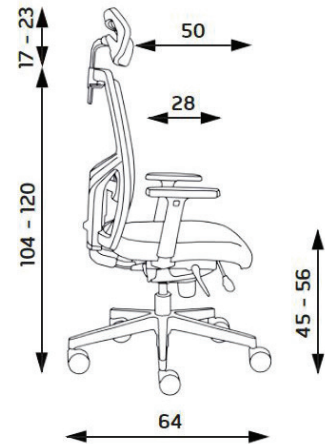

# Kancelárska stolička GAME ŠÉF VIP

Kancelárska stolička vyššej kategórie z radu GAME s výškovo nastaviteľným čiernym sieťovaným operadlom s mechanickým zámkom a samostatne výškovo nastaviteľnou bedrovou opierkou. V prípade dovybavenie modelu pevným podhlavníkom má podhlavník v základnom prevedení farbu sedáku (vrchnej časti).

NOSNOSŤ (KG)	150
HMOTNOSŤ (KG)	18
ŠÍRKA SEDADLA (CM)	51

## Komponenty

PODHLAVNÍK:	Podhlavník Game nastaviteľný 3D - sieťovaný
OPIERKY RÚK:	P54 - Výškovo nastaviteľné opierky rúk, PU - mäkkčený polyuretánový top
KRÍŽ:	Loop kreslový hliníkový leštený kríž s priemerom 700 mm.
KOLIESKA:	65mm plast - 1KOL55 TREND kolieska s tichým čapom na mäkké podlahy - plastové
MECHANIKA:	SYNCHRO mechanika umožňuje ergonomické, závislé naklápanie sedadla a operadla (uhol sedáku v rozmedzí 1-9°, uhol operadla v rozmedzí 90-111°). Zaistenie mechaniky v 5 polohách. Možnosť nastavenia tuhosti hojdania v závislosti od hmotnosti užívateľa centrálnou skrútkou pod sedákom. Antišokový systém zabraňujúci samovoľnému vráteniu operadla pri odístení funkcie naklápania.
PIEST:	Piest LOOP chromový

## Materiály

POŤAH:  
SUEDINE - 065

BOČNÁ ČASŤ:  
SUEDINE - 024

Zloženie: 100% polyester, nemetalická farbivá.  
Gramáž: 190 g/m<sup>2</sup> ± 5%, 285 g/bm ± 5%.  
Šírka: úžitková šírka 150 cm ± 2%.  
Odolnosť voči predratii: 40.000 cyklov.  
Stálosť na svetle: 3-4 (EN ISO 105 - B02: 1999).  
Stálosť pri trení: za vlhka 4 - 5; za sucha 4 - 5 (EN ISO 105 - X12: 1995).