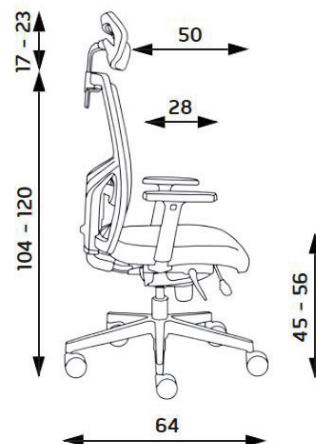

# Kancelářská židle GAME ŠÉF VIP

Kancelářská židle vyšší kategorie z řady GAME s výškově stavitelným černým síťovaným opěrákem s mechanickým zámkem a samostatně výškově stavitelnou bederní opěrkou. V případě dovybavení modelu pevným podhlavníkem má podhlavník v základním provedení barvu sedáku (vrchní části).

NOSNOST (KG)	150
HMOTNOST (KG)	18
ŠÍŘKA SEDÁKU (CM)	51

## Komponenty

PODHLAVNÍK:	Game podhlavník pevný.
PODRUČKY:	P54 - Výškově stavitelné područky, PU - měkčený polyuretanový top
KŘÍŽ:	Loop křeslový hliníkový leštěný kříž s průměrem 700 mm.
KOLEČKA:	65mm plast - IKOL55 TREND kolečko s tichým čepem na měkké podlahy - plastové
MECHANIKA:	SYNCHRO mechanika umožňuje ergonomické, závislé naklápění sedáku a opěráku (úhel sedáku v rozmezí 1-9°, úhel opěráku v rozmezí 90-111°). Zajištění mechaniky v 5 polohách. Možnost nastavení tuhosti houpání v závislosti na hmotnosti uživatele centrálním šroubem pod sedákem. Antišokový systém zabráňující samovolnému navrácení opěráku při odjždění funkce naklápění.
PÍST:	Píst LOOP chromový

## Materiály

POTAH:  
SUEDINE - 065

BOČNÍ ČÁST:  
SUEDINE - 021

Složení: 100% polyester, nemetalická barviva.  
Gramáž: 190 g/m<sup>2</sup> ± 5%, 285 g/bm ± 5%.  
Šířka: užitná šířka 150 cm ± 2%.  
Odolnost vůči prodření: 40.000 cyklů.  
Stálost na světle: 3-4 (EN ISO 105 - B02:1999).  
Stálost při tření: za vlhka 4 - 5; za sucha 4 - 5 (EN ISO 105 - X12:1995).